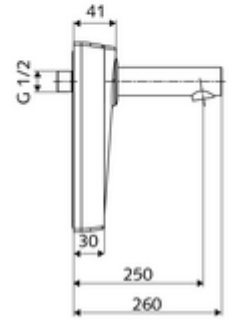

Teslimat kapsamı

- Kızılötesi sensör pencereci ön panel
- Selenoid valf 6 V içeren su yolu
- Kızılötesi sensör elektronikli montaj çerçevesi, programlanabilir
- Pil bölmesi 6 V, koruma sınıfı IP 65
- 4x AA alkali pil 1,5 V
- Akış regülatörlü duvar çıkışı (hırsızlığa karşı korumalı)
- Sabitleme malzemesi