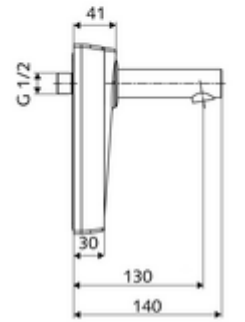

### Teslimat kapsamı

- Kızılötesi sensör pencereci ön panel
- Selenoid valf 6 V içeren su yolu
- Kızılötesi sensör elektronikli montaj çerçevesi, programlanabilir
- Pil bölmesi 6 V, koruma sınıfı IP 65
- 4x AA alkali pil 1,5 V
- Akış regülatörlü duvar çıkışı (hırsızlığa karşı korumalı)
- Sabitleme malzemesi