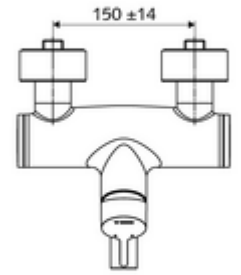

### Teslimat kapsamı

- Tek kollu siva üstü lavabo armatürü
  - Sıcak su ve debi ayarlı tek kollu karıştırıcılı seramik kartuş
  - Akış regülatörlü döndürülebilir çıkış (kilitlenebilir)
  - 2 çekvalf (EN 1717: EB)
  - Pirinçten çalıştırma kolu
- 2 S bağlantı ve rozet (derinlik ayarlı)

### Teknik veriler

- S\_Durchfluss: 5 l/min
- Collection\_Root\_Attribute\_71: 1,0 - 5,0 bar
- Collection\_Root\_Attribute\_71: 8 bar
- Maks. işletim sıcaklığı: 70 °C (80 °C termal dezenfeksiyon için)
- Bağlantı: 2x DN 15 G 1/2 AG
- Malzeme: Çıkış Pirinç, içme suyu yönetmeliğine uygun, Mahfaza Pirinç, içme suyu yönetmeliğine uygun
- Yüzey: Krom
- 330 mm
- Sertifikalar: Belgaqua

### null

- : 5,15 kg/Adet
- : 1

S-Anschlussset mit Vorabsperrung Makale numarası.: 23 775 00 99  
Waschtischablaufgarnitur OPEN Makale numarası.: 02 002 06 99 veya  
Waschtischablaufgarnitur PUSH OPEN Makale numarası.: 02 000 06 99 veya