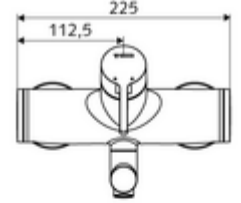

ürün numarası: 01 693 06 99

Aufputz-Waschtisch-Armatur VITUS VW-EH-M Karma su

Manuel tek kollu çalıştırma.

Teslimat kapsamı

- Tek kollu siva üstü lavabo armatürü
  - Sıcak su ve debi ayarlı tek kollu karıştırıcılı seramik kartuş
  - Akış regülatörlü döndürülebilir çıkış (kilitlenebilir)
  - 2 çekvalf (EN 1717: EB)
  - Pirinçten çalıştırma kolu
- 2 S bağlantı ve rozet (derinlik ayarlı)

Teknik veriler

- S_Durchfluss: 5 l/min
- Collection_Root_Attribute_71: 1,0 - 5,0 bar
- Collection_Root_Attribute_71: 8 bar
- Maks. işletim sıcaklığı: 70 °C (80 °C termal dezenfeksiyon için)
- Bağlantı: 2x DN 15 G 1/2 AG
- Malzeme: Çıkış Pirinç, içme suyu yönetmeliğine uygun, Mahfaza Pirinç, içme suyu yönetmeliğine uygun
- Yüzey: Krom
- 330 mm
- Sertifikalar: Belgaqua

null

- : 5,15 kg/Adet
- : 1

S-Anschlussset mit Vorabsperrung Makale numarası.: 23 775 00 99
Waschtischablaufgarnitur OPEN Makale numarası.: 02 002 06 99 veya
Waschtischablaufgarnitur PUSH OPEN Makale numarası.: 02 000 06 99 veya

Bir uyarı

- Stoklarla sınırlı üretimi durdurulan ürün