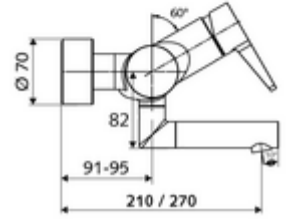

ürün numarası: 01 693 06 99

Aufputz-Waschtisch-Armatur VITUS VW-EH-M Karma su

Manuel tek kollu çalıştırma.

Teslimat kapsamı

- Tek kollu siva üstü lavabo armatürü
  - Sıcak su ve debi ayarlı tek kollu karıştırıcılı seramik kartuş
  - Akış regülatörlü döndürülebilir çıkış (kilitlenebilir)
  - 2 çekvalf (EN 1717: EB)
  - Pirinçten çalıştırma kolu
- 2 S bağlantı ve rozet (derinlik ayarlı)

Teknik veriler

- S_Durchfluss: 5 l/min
- Collection_Root_Attribute_71: 1,0 - 5,0 bar
- Collection_Root_Attribute_71: 8 bar
- Maks. işletim sıcaklığı: 70 °C (80 °C termal dezenfeksiyon için)
- Bağlantı: 2x DN 15 G 1/2 AG
- Malzeme: Çıkış Pirinç, içme suyu yönetmeliğine uygun, Mahfaza Pirinç, içme suyu yönetmeliğine uygun
- Yüzey: Krom
- 330 mm
- Sertifikalar: Belgaqua

null

- : 5,15 kg/Adet
- : 1

S-Anschlussset mit Vorabsperrung Makale numarası.: 23 775 00 99
Waschtischablaufgarnitur OPEN Makale numarası.: 02 002 06 99 veya
Waschtischablaufgarnitur PUSH OPEN Makale numarası.: 02 000 06 99 veya

Bir uyarı

- Stoklarla sınırlı üretimi durdurulan ürün