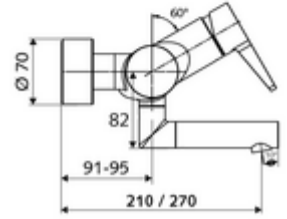

ürün numarası: 01 693 06 99

Aufputz-Waschtisch-Armatur VITUS VW-EH-M Karma su

Manuel tek kollu çalıştırma.

Teslimat kapsamı

- Tek kollu siva üstü lavabo armatürü
  - Sıcak su ve debi ayarlı tek kollu karıştırıcıli seramik kartuş
  - Akış regülatörlü döndürülebilir çıkış (kilitlenebilir)
  - 2 çekvalf (EN 1717: EB)
  - Pirinçten çalıştırma kolu
- 2 S bağlantı ve rozet (derinlik ayarlı)

Teknik veriler

- Debi: 5 l/min
- Collection_Root_Attribute_71: 1,0 - 5,0 bar
- Collection_Root_Attribute_71: 8 bar
- Maks. işletim sıcaklığı: 70 °C (80 °C termal dezenfeksiyon için)
- Bağlantı: 2x DN 15 G 1/2 AG
- Malzeme: Çıkış Pirinç, içme suyu yönetmeliğine uygun, Mahfaza Pirinç, içme suyu yönetmeliğine uygun
- Yüzey: Krom
- 330 mm
- Sertifikalar: Belgaqua

null

- : 5,15 kg/Adet
- : 1

Makale numarası.: 23 775 00 99

Waschtischablaufgarnitur OPEN

Makale numarası.: 02 002 06 99

veya

Waschtischablaufgarnitur PUSH OPEN

Makale numarası.: 02 000 06 99

veya

Bir uyarı

- Stoklarla sınırlı üretimi durdurulan ürün