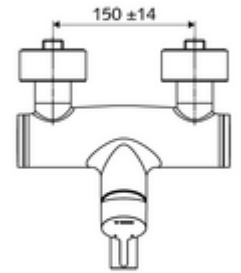

ürün numarası: 01 693 06 99

Aufputz-Waschtisch-Armatur VITUS VW-EH-M Karma su

Manuel tek kollu çalıştırma.

Teslimat kapsamı

- Tek kollu siva üstü lavabo armatürü
 - Sıcak su ve debi ayarlı tek kollu karıştırıcıli seramik kartuş
 - Akış regülatörlü döndürülebilir çıkış (kilitlenebilir)
 - 2 çekvalf (EN 1717: EB)
 - Pirinçten çalıştırma kolu
- 2 S bağlantı ve rozet (derinlik ayarlı)

Teknik veriler

- Debi: 5 l/min
- Collection_Root_Attribute_71: 1,0 - 5,0 bar
- Collection_Root_Attribute_71: 8 bar
- Maks. işletim sıcaklığı: 70 °C (80 °C termal dezenfeksiyon için)
- Bağlantı: 2x DN 15 G 1/2 AG
- Malzeme: Çıkış Pirinç, içme suyu yönetmeliğine uygun, Mahfaza Pirinç, içme suyu yönetmeliğine uygun
- Yüzey: Krom
- 330 mm
- Sertifikalar: Belgaqua

null

- : 5,15 kg/Adet
- : 1

Makale numarası.: 23 775 00 99

Waschtischablaufgarnitur OPEN

Makale numarası.: 02 002 06 99

veya

Waschtischablaufgarnitur PUSH OPEN

Makale numarası.: 02 000 06 99