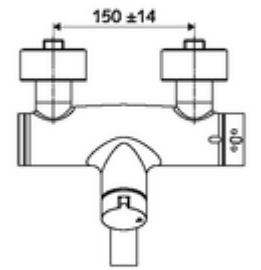

ürün numarası: 01 692 06 99

Aufputz-Waschtisch-Armatur VITUS VW- Auf/Zu-T Karma su, ThermoProtect termostat

Manuel açık/kapalı çalıştırma.

Teslimat kapsamı

- Aç/kapat sıva üstü lavabo armatürü
 - açık/kapalı seramik kartuş
 - EN 1111 uyarınca ThermoProtect termostat, kilidi açılabilir/kilitlenebilir sıcaklık kilidi 38 °C, soğuk su beslemesi kesildiğinde haşlanma koruması
 - Akış regülatörlü döndürülebilir çıkış (kilitlenebilir)
 - 2 çekvalf (EN 1717: EB)
 - Çalıştırma düğmesi aç/kapat
- 2 S bağlantı ve rozet (derinlik ayarlı)

Teknik veriler

- S_Durchfluss: 5 l/min
- Collection_Root_Attribute_71: 1,0 - 5,0 bar
- Maks. işletim sıcaklığı: 70 °C (80 °C termal dezenfeksiyon için)
- Bağlantı: 2x DN 15 G 1/2 AG
- Malzeme: Çıkış Pirinç, içme suyu yönetmeliğine uygun, Mahfaza Pirinç, içme suyu yönetmeliğine uygun
- Yüzey: Krom
- 330 mm
- Sertifikalar: Belgaqua

null

- : 5,38 kg/Adet
- : 1

S-Anschlusset mit Vorabsperrung

Makale numarası.: 23 775 00 99

Bir uyarı

- Stoklarla sınırlı üretimi durdurulan ürün