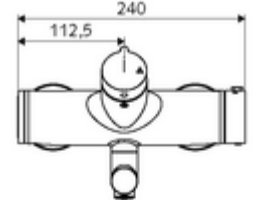

Teknik veriler

- S_Durchfluss: 5 l/min
- Collection_Root_Attribute_71: 1,0 - 5,0 bar
- Maks. işletim sıcaklığı: 70 °C (80 °C termal dezenfeksiyon için)
- Bağlantı: 2x DN 15 G 1/2 AG
- Malzeme: Çıkış Pirinç, içme suyu yönetmeliğine uygun, Mahfaza Pirinç, içme suyu yönetmeliğine uygun
- Yüzey: Krom
- 330 mm
- Sertifikalar: Belgaqua

null

- : 5,38 kg/Adet
- : 1

S-Anschlusset mit Vorabsperrung

Makale numarası.: 23 775 00 99

Bir uyarı

- Stoklarla sınırlı üretimi durdurulan ürün