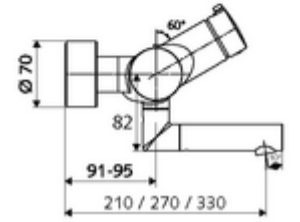

ürün numarası: 01 692 06 99

Aufputz-Waschtisch-Armatur VITUS VW- Auf/Zu-T Karma su, ThermoProtect termostat

Manuel açık/kapalı çalıştırma.

Teslimat kapsamı

- Aç/kapat sıva üstü lavabo armatürü
 - açık/kapalı seramik kartuş
 - EN 1111 uyarınca ThermoProtect termostat, kilidi açılabilir/kilitlenebilir sıcaklık kilidi 38 °C, soğuk su beslemesi kesildiğinde haşlanma koruması
 - Akış regülatörlü döndürülebilir çıkış (kilitlenebilir)
 - 2 çekvalf (EN 1717: EB)
 - Çalıştırma düğmesi aç/kapat
- 2 S bağlantı ve rozet (derinlik ayarlı)

Teknik veriler

- S_Durchfluss: 5 l/min
- Collection_Root_Attribute_71: 1,0 - 5,0 bar
- Maks. işletim sıcaklığı: 70 °C (80 °C termal dezenfeksiyon için)
- Bağlantı: 2x DN 15 G 1/2 AG
- Malzeme: Çıkış Pirinç, içme suyu yönetmeliğine uygun, Mahfaza Pirinç, içme suyu yönetmeliğine uygun
- Yüzey: Krom
- 330 mm
- Sertifikalar: Belgaqua

null

- : 5,38 kg/Adet
- : 1

S-Anschlusset mit Vorabsperrung

Makale numarası.: 23 775 00 99

Bir uyarı

- Stoklarla sınırlı üretimi durdurulan ürün