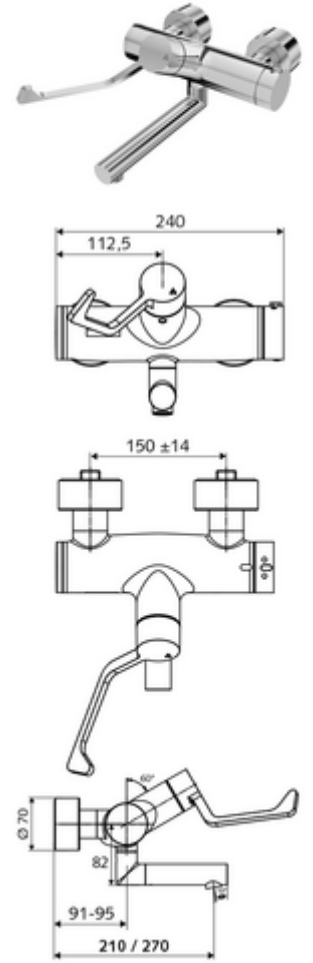

ürün numarası: 01 665 06 99

Aufputz-Waschtisch-Armatur VITUS VW-AH-T Karma su, ThermoProtect termostat

Klinik kollu manuel açık/kapalı çalıştırma.

Teslimat kapsamı

- Aç/kapat sıva üstü lavabo armatürü
  - Ergonomik klinik kol 153 mm
  - açık/kapalı seramik kartuş
  - EN 1111 uyarınca ThermoProtect termostat, kilidi açılabilir/kilitlenebilir sıcaklık kilidi 38 °C, soğuk su beslemesi kesildiğinde haşlanma koruması
  - Döndürülebilir çıkış (kilitlenebilir)
  - 2 çekvalf (EN 1717: EB)
  - Düşük aerosol havalandırıcı
- 2 S bağlantı ve rozet (derinlik ayarlı)

Teknik veriler

- : 7,5 - 9,0 l/min
- Collection_Root_Attribute_71: 1,0 - 5,0 bar
- Maks. işletim sıcaklığı: 70 °C (80 °C termal dezenfeksiyon için)
- Bağlantı: 2x DN 15 G 1/2 AG
- Malzeme: Çıkış Pirinç, içme suyu yönetmeliğine uygun, Çalıştırma Pirinç, Mahfaza Pirinç, içme suyu yönetmeliğine uygun
- Yüzey: Krom
- 270 mm
- Sertifikalar: PA-IX 38236/IO, Belgaqua
- null: 0

null

- : 5,37 kg/Adet
- : 1

Waschtischablaufgarnitur OPEN	Makale numarası.: 23 775 00 99	
Waschtischablaufgarnitur PUSH OPEN	Makale numarası.: 02 002 06 99	veya
	Makale numarası.: 02 000 06 99	veya