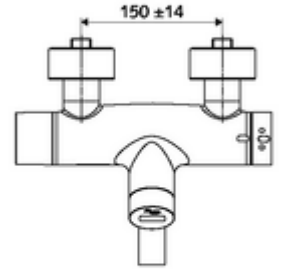

Teknik veriler

- SWS/SSC ile ayar seçenekleri
  - Yakın refleks üzerinden programlama (Kapalı / Açık)
  - Maks. çalışma süresi (1 - 600 s)
  - Durgunluk deşarjı (Kapalı / 5 - 600 s, son deşarjdan sonra her 1 - 240 h / her 1- 240 h)
  - Termal dezenfeksiyon için sürekli deşarj (Kapalı / 15 - 600 s)
  - Sürekli akış (Kapalı / 15 - 600 s)
  - Enerji tasarruf modu (Kapalı / son kullanımdan sonra 1 - 254 h)
  - Temizlik durdur (Kapalı / 60 - 360 s)
- Yakın refleks ile ayar seçenekleri
  - Maks. çalışma süresi (4 - 240 s, 12 program kademesi)
  - Durgunluk deşarjı (Kapalı / 30 s, son deşarjdan sonra her 24 h / her 24 h)
  - Temizlik durdur (Kapalı / 60 s)
- Debi: 5 l/min
- Collection_Root_Attribute_71: 1,0 - 5,0 bar
- Collection_Root_Attribute_71: 8 bar
- Maks. işletim sıcaklığı: 70 °C (80 °C termal dezenfeksiyon için)
- Bağlantı: 2x DN 15 G 1/2 AG
- Malzeme: Çıkış Pirinç, içme suyu yönetmeliğine uygun, Mahfaza Pirinç, içme suyu yönetmeliğine uygun
- Yüzey: Krom
- 270 mm
- Sertifikalar: PA-IX 38235/IO, Belgaqua, WRAS talep edilen
- null: 0

null

- : 5,25 kg/Adet
- : 1

Makale numarası.: 23 775 00 99

SWS su yönetim sistemi ile ağ kurma için

SWS Server

Makale numarası.: 00 500 00 99

SWS Bus-Extender Funk VITUS BE-FV

Makale numarası.: 00 507 00 99