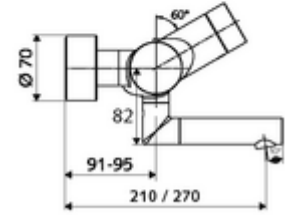

Teknik veriler

- SWS/SSC ile ayar seçenekleri
  - Yakın refleks üzerinden programlama (Kapalı / Açık)
  - Maks. çalışma süresi (1 - 600 s)
  - Durgunluk deşarjı (Kapalı / 5 - 600 s, son deşarjdan sonra her 1 - 240 h / her 1- 240 h)
  - Termal dezenfeksiyon için sürekli deşarj (Kapalı / 15 - 600 s)
  - Sürekli akış (Kapalı / 15 - 600 s)
  - Enerji tasarruf modu (Kapalı / son kullanımdan sonra 1 - 254 h)
  - Temizlik durdur (Kapalı / 60 - 360 s)
- Yakın refleks ile ayar seçenekleri
  - Maks. çalışma süresi (4 - 240 s, 12 program kademesi)
  - Durgunluk deşarjı (Kapalı / 30 s, son deşarjdan sonra her 24 h / her 24 h)
  - Temizlik durdur (Kapalı / 60 s)
- Debi: 5 l/min
- Collection_Root_Attribute_71: 1,0 - 5,0 bar
- Collection_Root_Attribute_71: 8 bar
- Maks. işletim sıcaklığı: 70 °C (80 °C termal dezenfeksiyon için)
- Bağlantı: 2x DN 15 G 1/2 AG
- Malzeme: Çıkış Pirinç, içme suyu yönetmeliğine uygun, Mahfaza Pirinç, içme suyu yönetmeliğine uygun
- Yüzey: Krom
- 270 mm
- Sertifikalar: PA-IX 38235/IO, Belgaqua, WRAS talep edilen
- null: 0

null

- : 5,25 kg/Adet
- : 1

Makale numarası.: 23 775 00 99

SWS su yönetim sistemi ile ağ kurma için

SWS Server

Makale numarası.: 00 500 00 99

SWS Bus-Extender Funk VITUS BE-FV

Makale numarası.: 00 507 00 99