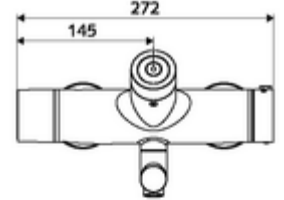

ürün numarası: 01 662 06 99

Karma su, ThermoProtect termostat

Otomatik kapanmalı CVD-Touch elektroniği ile tetiklenir. Pille işletim. SCHELL su yönetim sistemi SWS ile ağ kurmak için uygun. SCHELL Single Control SSC üzerinden parametrelenebilir.

Teslimat kapsamı

- Elektronik zaman ayarlı siva üstü lavabo armatürü
  - Pil bölmesi 6 V (entegre)
  - EN 1111 uyarınca ThermoProtect termostat, kilidi açılabilir/kilitlenebilir sıcaklık kilidi 38 °C, soğuk su beslemesi kesildiğinde haşlanma koruması
  - CVD-Touch-Elektronik, programlanabilir, su sıçraması ve su jetine karşı koruma IP65
  - Akış regülatörlü döndürülebilir çıkış (kilitlenebilir)
  - 2 çekvalf (EN 1717: EB)
  - 6V ön filtreli selenoid valf
- 2 S bağlantı ve rozet (derinlik ayarlı)

Teknik veriler

- SWS/SSC ile ayar seçenekleri
  - Çalıştırma gücü (hafif / orta / ağır)
  - Manuel programlama (Kapalı / Açık)
  - Maks. çalışma süresi (1 - 950 s)
  - Durgunluk deşarjı (Kapalı / 1 - 1000 s, son deşarjdan sonra her 1 - 250 h / her 1- 250 h)
  - Çalıştırma kilit süresi (Kapalı / 1 - 255 s, Timeout 1 - 2000 min)
- Manuel programlama ile ayar seçenekleri
  - Maks. çalışma süresi (4 - 120 s, 10 program kademesi)
  - Durgunluk deşarjı (Kapalı / 20 s, her 24 h)
- Debi: 5 l/min
- Collection_Root_Attribute_71: 1,0 - 5,0 bar
- Collection_Root_Attribute_71: 8 bar
- Maks. işletim sıcaklığı: 70 °C (80 °C termal dezenfeksiyon için)
- Bağlantı: 2x DN 15 G 1/2 AG
- Malzeme: Çıkış Pirinç, içme suyu yönetmeliğine uygun, Mahfaza Pirinç, içme suyu yönetmeliğine uygun
- Yüzey: Krom
- 270 mm
- Sertifikalar: PA-IX 28575/IO, Belgaqua
- null: 0

null

- : 5,35 kg/Adet
- : 1

Makale numarası.: 23 775 00 99

[SWS su yönetim sistemi ile ağ kurma için](#)

SWS Server

Makale numarası.: 00 500 00 99

SWS Bus-Extender Funk VITUS BE-FV

Makale numarası.: 00 507 00 99

[Single Control SSC ile parametreleme için](#)