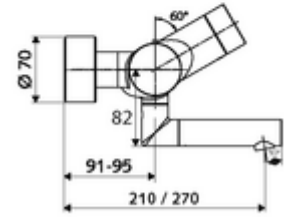

### Teslimat kapsamı

- Elektronik zaman ayarlı siva üstü lavabo armatürü
  - Pil bölmesi 6 V (entegre)
  - EN 1111 uyarınca ThermoProtect termostat, kilidi açılabilir/kilitlenebilir sıcaklık kilidi 38 °C, soğuk su beslemesi kesildiğinde haşlanma koruması
  - CVD-Touch-Elektronik, programlanabilir, su sıçraması ve su jetine karşı koruma IP65
  - Akış regülatörlü döndürülebilir çıkış (kilitlenebilir)
  - 2 çekvalf (EN 1717: EB)
  - 6V ön filtreli selenoid valf
- 2 S bağlantı ve rozet (derinlik ayarlı)