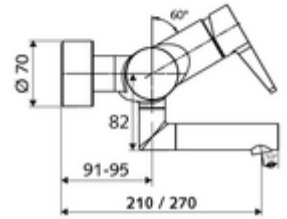

ürün numarası: 01 661 06 99

Aufputz-Waschtisch-Armatur VITUS VW-EH-M Karma su

Manuel tek kollu çalıştırma.

Teslimat kapsamı

- Tek kollu siva üstü lavabo armatürü
  - Sıcak su ve debi ayarlı tek kollu karıştırıcıli seramik kartuş
  - Akış regülatörlü döndürülebilir çıkış (kilitlenebilir)
  - 2 çekvalf (EN 1717: EB)
  - Pirinçten çalıştırma kolu
- 2 S bağlantı ve rozet (derinlik ayarlı)

Teknik veriler

- S_Durchfluss: 5 l/min
- Collection_Root_Attribute_71: 1,0 - 5,0 bar
- Collection_Root_Attribute_71: 8 bar
- Maks. işletim sıcaklığı: 70 °C (80 °C termal dezenfeksiyon için)
- Bağlantı: 2x DN 15 G 1/2 AG
- Malzeme: Çıkış Pirinç, içme suyu yönetmeliğine uygun, Mahfaza Pirinç, içme suyu yönetmeliğine uygun
- Yüzey: Krom
- 270 mm
- Sertifikalar: PA-IX 38238/IO, Belgaqua
- null: 0

null

- : 4,98 kg/Adet
- : 1

S-Anschlussset mit Vorabsperrung Makale numarası.: 23 775 00 99

Waschtischablaufgarnitur OPEN Makale numarası.: 02 002 06 99 veya

Waschtischablaufgarnitur PUSH OPEN Makale numarası.: 02 000 06 99 veya