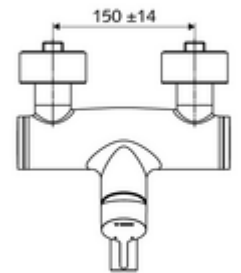

ürün numarası: 01 661 06 99

Aufputz-Waschtisch-Armatur VITUS VW-EH-M Karma su

Manuel tek kollu çalıştırma.

Teslimat kapsamı

- Tek kollu siva üstü lavabo armatürü
 - Sıcak su ve debi ayarlı tek kollu karıştırıcıli seramik kartuş
 - Akış regülatörlü döndürülebilir çıkış (kilitlenebilir)
 - 2 çekvalf (EN 1717: EB)
 - Pirinçten çalıştırma kolu
- 2 S bağlantı ve rozet (derinlik ayarlı)

Teknik veriler

- S_Durchfluss: 5 l/min
- Collection_Root_Attribute_71: 1,0 - 5,0 bar
- Collection_Root_Attribute_71: 8 bar
- Maks. işletim sıcaklığı: 70 °C (80 °C termal dezenfeksiyon için)
- Bağlantı: 2x DN 15 G 1/2 AG
- Malzeme: Çıkış Pirinç, içme suyu yönetmeliğine uygun, Mahfaza Pirinç, içme suyu yönetmeliğine uygun
- Yüzey: Krom
- 270 mm
- Sertifikalar: PA-IX 38238/IO, Belgaqua
- null: 0

null

- : 4,98 kg/Adet
- : 1

S-Anschlussset mit Vorabsperrung Makale numarası.: 23 775 00 99

Waschtischablaufgarnitur OPEN Makale numarası.: 02 002 06 99 veya

Waschtischablaufgarnitur PUSH OPEN Makale numarası.: 02 000 06 99 veya