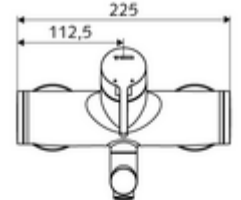

ürün numarası: 01 661 06 99

Aufputz-Waschtisch-Armatur VITUS VW-EH-M Karma su

Manuel tek kollu çalıştırma.

Teslimat kapsamı

- Tek kollu siva üstü lavabo armatürü
 - Sıcak su ve debi ayarlı tek kollu karıştırıcıli seramik kartuş
 - Akış regülatörlü döndürülebilir çıkış (kilitlenebilir)
 - 2 çekvalf (EN 1717: EB)
 - Pirinçten çalıştırma kolu
- 2 S bağlantı ve rozet (derinlik ayarlı)

Teknik veriler

- S_Durchfluss: 5 l/min
- Collection_Root_Attribute_71: 1,0 - 5,0 bar
- Collection_Root_Attribute_71: 8 bar
- Maks. işletim sıcaklığı: 70 °C (80 °C termal dezenfeksiyon için)
- Bağlantı: 2x DN 15 G 1/2 AG
- Malzeme: Çıkış Pirinç, içme suyu yönetmeliğine uygun, Mahfaza Pirinç, içme suyu yönetmeliğine uygun
- Yüzey: Krom
- 270 mm
- Sertifikalar: PA-IX 38238/IO, Belgaqua
- null: 0

null

- : 4,98 kg/Adet
- : 1

S-Anschlussset mit Vorabsperrung Makale numarası.: 23 775 00 99

Waschtischablaufgarnitur OPEN Makale numarası.: 02 002 06 99 veya

Waschtischablaufgarnitur PUSH OPEN Makale numarası.: 02 000 06 99 veya