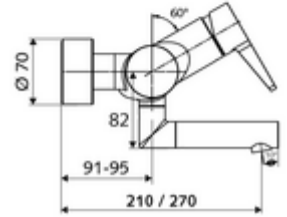

ürün numarası: 01 661 06 99

Aufputz-Waschtisch-Armatur VITUS VW-EH-M Karma su

Manuel tek kollu çalıştırma.

Teslimat kapsamı

- Tek kollu siva üstü lavabo armatürü
  - Sıcak su ve debi ayarlı tek kollu karıştırıcı seramik kartuş
  - Akış regülatörlü döndürülebilir çıkış (kilitlenebilir)
  - 2 çekvalf (EN 1717: EB)
  - Pirinçten çalıştırma kolu
- 2 S bağlantı ve rozet (derinlik ayarlı)

Teknik veriler

- Debi: 5 l/min
- Collection_Root_Attribute_71: 1,0 - 5,0 bar
- Collection_Root_Attribute_71: 8 bar
- Maks. işletim sıcaklığı: 70 °C (80 °C termal dezenfeksiyon için)
- Bağlantı: 2x DN 15 G 1/2 AG
- Malzeme: Çıkış Pirinç, içme suyu yönetmeliğine uygun, Mahfaza Pirinç, içme suyu yönetmeliğine uygun
- Yüzey: Krom
- 270 mm
- Sertifikalar: PA-IX 38238/IO, Belgaqua
- null: 0

null

- : 4,98 kg/Adet
- : 1

Waschtischablaufgarnitur OPEN	Makale numarası.: 23 775 00 99	
Waschtischablaufgarnitur PUSH OPEN	Makale numarası.: 02 002 06 99	veya
	Makale numarası.: 02 000 06 99	veya