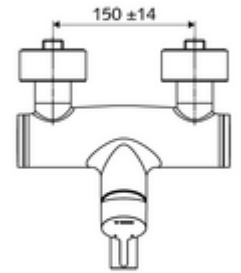

ürün numarası: 01 661 06 99

Aufputz-Waschtisch-Armatur VITUS VW-EH-M Karma su

Manuel tek kollu çalıştırma.

Teslimat kapsamı

- Tek kollu siva üstü lavabo armatürü
 - Sıcak su ve debi ayarlı tek kollu karıştırıcı seramik kartuş
 - Akış regülatörlü döndürülebilir çıkış (kilitlenebilir)
 - 2 çekvalf (EN 1717: EB)
 - Pirinçten çalıştırma kolu
- 2 S bağlantı ve rozet (derinlik ayarlı)

Teknik veriler

- Debi: 5 l/min
- Collection_Root_Attribute_71: 1,0 - 5,0 bar
- Collection_Root_Attribute_71: 8 bar
- Maks. işletim sıcaklığı: 70 °C (80 °C termal dezenfeksiyon için)
- Bağlantı: 2x DN 15 G 1/2 AG
- Malzeme: Çıkış Pirinç, içme suyu yönetmeliğine uygun, Mahfaza Pirinç, içme suyu yönetmeliğine uygun
- Yüzey: Krom
- 270 mm
- Sertifikalar: PA-IX 38238/IO, Belgaqua
- null: 0

null

- : 4,98 kg/Adet
- : 1

Waschtischablaufgarnitur OPEN	Makale numarası.: 23 775 00 99	
Waschtischablaufgarnitur PUSH OPEN	Makale numarası.: 02 002 06 99	veya
	Makale numarası.: 02 000 06 99	veya