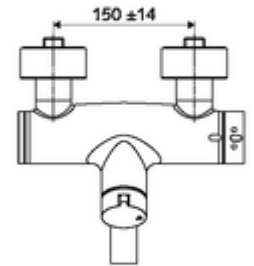

ürün numarası: 01 660 06 99

Aufputz-Waschtisch-Armatur VITUS VW- Auf/Zu-T Karma su, ThermoProtect termostat

Manuel açık/kapalı çalıştırma.

Teslimat kapsamı

- Aç/kapat sıva üstü lavabo armatürü
 - açık/kapalı seramik kartuş
 - EN 1111 uyarınca ThermoProtect termostat, kilidi açılabilir/kilitlenebilir sıcaklık kilidi 38 °C, soğuk su beslemesi kesildiğinde haşlanma koruması
 - Akış regülatörlü döndürülebilir çıkış (kilitlenebilir)
 - 2 çekvalf (EN 1717: EB)
 - Çalıştırma düğmesi aç/kapat
- 2 S bağlantı ve rozet (derinlik ayarlı)

Teknik veriler

- S_Durchfluss: 5 l/min
- Collection_Root_Attribute_71: 1,0 - 5,0 bar
- Maks. işletim sıcaklığı: 70 °C (80 °C termal dezenfeksiyon için)
- Bağlantı: 2x DN 15 G 1/2 AG
- Malzeme: Çıkış Pirinç, içme suyu yönetmeliğine uygun, Mahfaza Pirinç, içme suyu yönetmeliğine uygun
- Yüzey: Krom
- 270 mm
- Sertifikalar: PA-IX 38236/IO, Belgaqua
- null: 0

null

- : 5,26 kg/Adet
- : 1

S-Anschlussset mit Vorabsperrung

Makale numarası.: 23 775 00 99