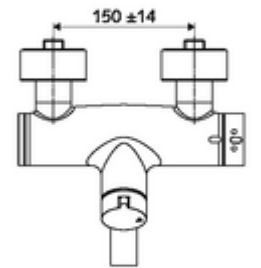

ürün numarası: 01 660 06 99

Aufputz-Waschtisch-Armatur VITUS VW- Auf/Zu-T Karma su, ThermoProtect termostat

Manuel açık/kapalı çalıştırma.

Teslimat kapsamı

- Aç/kapat sıva üstü lavabo armatürü
  - açık/kapalı seramik kartuş
  - EN 1111 uyarınca ThermoProtect termostat, kilidi açılabilir/kilitlenebilir sıcaklık kilidi 38 °C, soğuk su beslemesi kesildiğinde haşlanma koruması
  - Akış regülatörlü döndürülebilir çıkış (kilitlenebilir)
  - 2 çekvalf (EN 1717: EB)
  - Çalıştırma düğmesi aç/kapat
- 2 S bağlantı ve rozet (derinlik ayarlı)

Teknik veriler

- Debi: 5 l/min
- Collection_Root_Attribute_71: 1,0 - 5,0 bar
- Maks. işletim sıcaklığı: 70 °C (80 °C termal dezenfeksiyon için)
- Bağlantı: 2x DN 15 G 1/2 AG
- Malzeme: Çıkış Pirinç, içme suyu yönetmeliğine uygun, Mahfaza Pirinç, içme suyu yönetmeliğine uygun
- Yüzey: Krom
- 270 mm
- Sertifikalar: PA-IX 38236/IO, Belgaqua
- null: 0

null

- : 5,26 kg/Adet
- : 1

Makale numarası.: 23 775 00 99