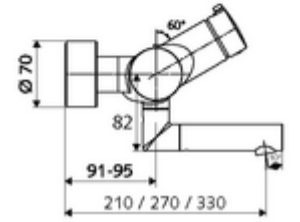

ürün numarası: 01 660 06 99

Aufputz-Waschtisch-Armatur VITUS VW- Auf/Zu-T Karma su, ThermoProtect termostat

Manuel açık/kapalı çalıştırma.

Teslimat kapsamı

- Aç/kapat sıva üstü lavabo armatürü
  - açık/kapalı seramik kartuş
  - EN 1111 uyarınca ThermoProtect termostat, kilidi açılabilir/kilitlenebilir sıcaklık kilidi 38 °C, soğuk su beslemesi kesildiğinde haşlanma koruması
  - Akış regülatörlü döndürülebilir çıkış (kilitlenebilir)
  - 2 çekvalf (EN 1717: EB)
  - Çalıştırma düğmesi aç/kapat
- 2 S bağlantı ve rozet (derinlik ayarlı)

Teknik veriler

- Debi: 5 l/min
- Collection_Root_Attribute_71: 1,0 - 5,0 bar
- Maks. işletim sıcaklığı: 70 °C (80 °C termal dezenfeksiyon için)
- Bağlantı: 2x DN 15 G 1/2 AG
- Malzeme: Çıkış Pirinç, içme suyu yönetmeliğine uygun, Mahfaza Pirinç, içme suyu yönetmeliğine uygun
- Yüzey: Krom
- 270 mm
- Sertifikalar: PA-IX 38236/IO, Belgaqua
- null: 0

null

- : 5,26 kg/Adet
- : 1

Makale numarası.: 23 775 00 99