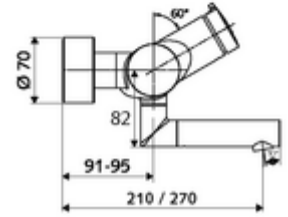

ürün numarası: 01 659 06 99

Aufputz-Waschtisch-Armatur VITUS VW-SC-M Karma su

Otomatik kapanmalı manuel tetikleme. Basit çalışma süresi ayarı.

Teslimat kapsamı

- Zaman ayarlı siva üstü lavabo armatürü
  - Zaman ayarı düğmesi SC-M
  - Akış regülatörlü döndürülebilir çıkış (kilitlenebilir)
  - Zaman ayarlı Kartus SC II sıcak su ayarlı
  - 2 çekvalf (EN 1717: EB)
- 2 S bağlantı ve rozet (derinlik ayarlı)

Teknik veriler

- : 2 - 15 s (7 s)
- S_Durchfluss: 5 l/min
- Collection_Root_Attribute_71: 1,0 - 5,0 bar
- Maks. işletim sıcaklığı: 70 °C (80 °C termal dezenfeksiyon için)
- Bağlantı: 2x DN 15 G 1/2 AG
- Malzeme: Çıkış Pirinç, içme suyu yönetmeliğine uygun, Mahfaza Pirinç, içme suyu yönetmeliğine uygun
- Yüzey: Krom
- 270 mm
- Sertifikalar: PA-IX 38237/IO, Belgaqua
- null: 0

null

- : 4,82 kg/Adet
- : 1

S-Anschlussset mit Vorabsperrung Makale numarası.: 23 775 00 99

Waschtischablaufgarnitur OPEN Makale numarası.: 02 002 06 99 veya

Waschtischablaufgarnitur PUSH OPEN Makale numarası.: 02 000 06 99 veya