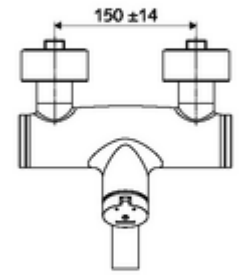

### Teslimat kapsamı

- Zaman ayarlı siva üstü lavabo armatürü
  - Zaman ayarı düğmesi SC-M
  - Akış regülatörlü döndürülebilir çıkış (kilitlenebilir)
  - Zaman ayarlı Kartus SC II sıcak su ayarlı
  - 2 çekvalf (EN 1717: EB)
- 2 S bağlantı ve rozet (derinlik ayarlı)

### Teknik veriler

- : 2 - 15 s (7 s )
- S\_Durchfluss: 5 l/min
- Collection\_Root\_Attribute\_71: 1,0 - 5,0 bar
- Maks. işletim sıcaklığı: 70 °C (80 °C termal dezenfeksiyon için)
- Bağlantı: 2x DN 15 G 1/2 AG
- Malzeme: Çıkış Pirinç, içme suyu yönetmeliğine uygun, Mahfaza Pirinç, içme suyu yönetmeliğine uygun
- Yüzey: Krom
- 270 mm
- Sertifikalar: PA-IX 38237/IO, Belgaqua
- null: 0

### null

- : 4,82 kg/Adet
- : 1

S-Anschlussset mit Vorabsperrung Makale numarası.: 23 775 00 99

Waschtischablaufgarnitur OPEN Makale numarası.: 02 002 06 99 veya

Waschtischablaufgarnitur PUSH OPEN Makale numarası.: 02 000 06 99 veya