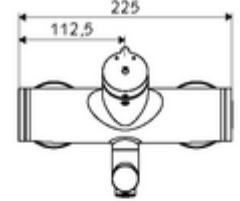

### Teslimat kapsamı

- Zaman ayarlı siva üstü lavabo armatürü
  - Zaman ayarı düğmesi SC-M
  - Akış regülatörlü döndürülebilir çıkış (kilitlenebilir)
  - Zaman ayarlı Kartus SC II sıcak su ayarlı
  - 2 çekvalf (EN 1717: EB)
- 2 S bağlantı ve rozet (derinlik ayarlı)

### Teknik veriler

- : 2 - 15 s (7 s )
- S\_Durchfluss: 5 l/min
- Collection\_Root\_Attribute\_71: 1,0 - 5,0 bar
- Maks. işletim sıcaklığı: 70 °C (80 °C termal dezenfeksiyon için)
- Bağlantı: 2x DN 15 G 1/2 AG
- Malzeme: Çıkış Pirinç, içme suyu yönetmeliğine uygun, Mahfaza Pirinç, içme suyu yönetmeliğine uygun
- Yüzey: Krom
- 270 mm
- Sertifikalar: PA-IX 38237/IO, Belgaqua
- null: 0

### null

- : 4,82 kg/Adet
- : 1

S-Anschlussset mit Vorabsperrung Makale numarası.: 23 775 00 99

Waschtischablaufgarnitur OPEN Makale numarası.: 02 002 06 99 veya

Waschtischablaufgarnitur PUSH OPEN Makale numarası.: 02 000 06 99 veya