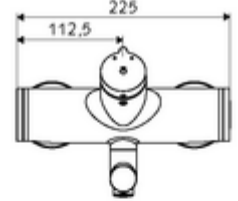

ürün numarası: 01 659 06 99

Aufputz-Waschtisch-Armatur VITUS VW-SC-M Karma su

Otomatik kapanmalı manuel tetikleme. Basit çalışma süresi ayarı.

Teslimat kapsamı

- Zaman ayarlı siva üstü lavabo armatürü
  - Zaman ayarı düğmesi SC-M
  - Akış regülatörlü döndürülebilir çıkış (kilitlenebilir)
  - Zaman ayarlı Kartus SC II sıcak su ayarlı
  - 2 çekvalf (EN 1717: EB)
- 2 S bağlantı ve rozet (derinlik ayarlı)

Teknik veriler

- : 2 - 15 s (7 s)
- Debi: 5 l/min
- Collection_Root_Attribute_71: 1,0 - 5,0 bar
- Maks. işletim sıcaklığı: 70 °C (80 °C termal dezenfeksiyon için)
- Bağlantı: 2x DN 15 G 1/2 AG
- Malzeme: Çıkış Pirinç, içme suyu yönetmeliğine uygun, Mahfaza Pirinç, içme suyu yönetmeliğine uygun
- Yüzey: Krom
- 270 mm
- Sertifikalar: PA-IX 38237/IO, Belgaqua
- null: 0

null

- : 4,82 kg/Adet
- : 1

Waschtischablaufgarnitur OPEN	Makale numarası.: 23 775 00 99	
Waschtischablaufgarnitur PUSH OPEN	Makale numarası.: 02 002 06 99	veya
	Makale numarası.: 02 000 06 99	veya