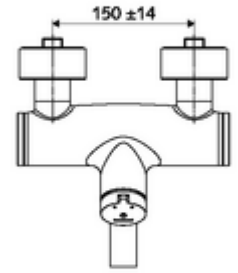

ürün numarası: 01 659 06 99

Aufputz-Waschtisch-Armatur VITUS VW-SC-M Karma su

Otomatik kapanmalı manuel tetikleme. Basit çalışma süresi ayarı.

Teslimat kapsamı

- Zaman ayarlı siva üstü lavabo armatürü
  - Zaman ayarı düğmesi SC-M
  - Akış regülatörlü döndürülebilir çıkış (kilitlenebilir)
  - Zaman ayarlı Kartus SC II sıcak su ayarlı
  - 2 çekvalf (EN 1717: EB)
- 2 S bağlantı ve rozet (derinlik ayarlı)

Teknik veriler

- : 2 - 15 s (7 s)
- Debi: 5 l/min
- Collection_Root_Attribute_71: 1,0 - 5,0 bar
- Maks. işletim sıcaklığı: 70 °C (80 °C termal dezenfeksiyon için)
- Bağlantı: 2x DN 15 G 1/2 AG
- Malzeme: Çıkış Pirinç, içme suyu yönetmeliğine uygun, Mahfaza Pirinç, içme suyu yönetmeliğine uygun
- Yüzey: Krom
- 270 mm
- Sertifikalar: PA-IX 38237/IO, Belgaqua
- null: 0

null

- : 4,82 kg/Adet
- : 1

Waschtischablaufgarnitur OPEN	Makale numarası.: 23 775 00 99	
Waschtischablaufgarnitur PUSH OPEN	Makale numarası.: 02 002 06 99	veya
	Makale numarası.: 02 000 06 99	veya