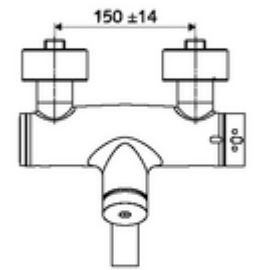

ürün numarası: 01 658 06 99

Aufputz-Waschtisch-Armatur VITUS VW-SC-T Karma su, ThermoProtect termostat

Otomatik kapanmalı manuel tetikleme. Basit çalışma süresi ayarı.

Teslimat kapsamı

- Zaman ayarlı siva üstü lavabo armatürü
 - EN 1111 uyarınca ThermoProtect termostat, kilidi açılabilir/kilitlenebilir sıcaklık kilidi 38 °C, soğuk su beslemesi kesildiğinde haşlanma koruması
 - Zaman ayarlı Kartus SC II
 - Zaman ayarı düğmesi SC
 - Akış regülatörlü döndürülebilir çıkış (kilitlenebilir)
 - 2 çekvalf (EN 1717: EB)
- 2 S bağlantı ve rozet (derinlik ayarlı)

Teknik veriler

- : 2 - 15 s (7 s)
- S_Durchfluss: 5 l/min
- Collection_Root_Attribute_71: 1,0 - 5,0 bar
- Maks. işletim sıcaklığı: 70 °C (80 °C termal dezenfeksiyon için)
- Bağlantı: 2x DN 15 G 1/2 AG
- Malzeme: Çıkış Pirinç, içme suyu yönetmeliğine uygun, Mahfaza Pirinç, içme suyu yönetmeliğine uygun
- Yüzey: Krom
- 270 mm
- Sertifikalar: PA-IX 38234/IO, Belgaqua
- null: 0

null

- : 5,08 kg/Adet
- : 1

S-Anschlussset mit Vorabsperrung Makale numarası.: 23 775 00 99

Waschtischablaufgarnitur OPEN Makale numarası.: 02 002 06 99 veya

Waschtischablaufgarnitur PUSH OPEN Makale numarası.: 02 000 06 99 veya