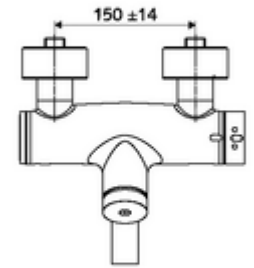

ürün numarası: 01 658 06 99

Aufputz-Waschtisch-Armatur VITUS VW-SC-T Karma su, ThermoProtect termostat

Otomatik kapanmalı manuel tetikleme. Basit çalışma süresi ayarı.

Teslimat kapsamı

- Zaman ayarlı siva üstü lavabo armatürü
 - EN 1111 uyarınca ThermoProtect termostat, kilidi açılabilir/kilitlenebilir sıcaklık kilidi 38 °C, soğuk su beslemesi kesildiğinde haşlanma koruması
 - Zaman ayarlı Kartus SC II
 - Zaman ayarı düğmesi SC
 - Akış regülatörlü döndürülebilir çıkış (kilitlenebilir)
 - 2 çekvalf (EN 1717: EB)
- 2 S bağlantı ve rozet (derinlik ayarlı)

Teknik veriler

- : 2 - 15 s (7 s)
- Debi: 5 l/min
- Collection_Root_Attribute_71: 1,0 - 5,0 bar
- Maks. işletim sıcaklığı: 70 °C (80 °C termal dezenfeksiyon için)
- Bağlantı: 2x DN 15 G 1/2 AG
- Malzeme: Çıkış Pirinç, içme suyu yönetmeliğine uygun, Mahfaza Pirinç, içme suyu yönetmeliğine uygun
- Yüzey: Krom
- 270 mm
- Sertifikalar: PA-IX 38234/IO, Belgaqua
- null: 0

null

- : 5,08 kg/Adet
- : 1

Waschtischablaufgarnitur OPEN	Makale numarası.: 23 775 00 99	
Waschtischablaufgarnitur PUSH OPEN	Makale numarası.: 02 002 06 99	veya
	Makale numarası.: 02 000 06 99	veya