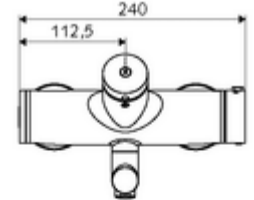

ürün numarası: 01 658 06 99

Aufputz-Waschtisch-Armatur VITUS VW-SC-T Karma su, ThermoProtect termostat

Otomatik kapanmalı manuel tetikleme. Basit çalışma süresi ayarı.

Teslimat kapsamı

- Zaman ayarlı siva üstü lavabo armatürü
  - EN 1111 uyarınca ThermoProtect termostat, kilidi açılabilir/kilitlenebilir sıcaklık kilidi 38 °C, soğuk su beslemesi kesildiğinde haşlanma koruması
  - Zaman ayarlı Kartus SC II
  - Zaman ayarı düğmesi SC
  - Akış regülatörlü döndürülebilir çıkış (kilitlenebilir)
  - 2 çekvalf (EN 1717: EB)
- 2 S bağlantı ve rozet (derinlik ayarlı)

Teknik veriler

- : 2 - 15 s (7 s)
- Debi: 5 l/min
- Collection_Root_Attribute_71: 1,0 - 5,0 bar
- Maks. işletim sıcaklığı: 70 °C (80 °C termal dezenfeksiyon için)
- Bağlantı: 2x DN 15 G 1/2 AG
- Malzeme: Çıkış Pirinç, içme suyu yönetmeliğine uygun, Mahfaza Pirinç, içme suyu yönetmeliğine uygun
- Yüzey: Krom
- 270 mm
- Sertifikalar: PA-IX 38234/IO, Belgaqua
- null: 0

null

- : 5,08 kg/Adet
- : 1

Waschtischablaufgarnitur OPEN	Makale numarası.: 23 775 00 99	
Waschtischablaufgarnitur PUSH OPEN	Makale numarası.: 02 002 06 99	veya
	Makale numarası.: 02 000 06 99	veya