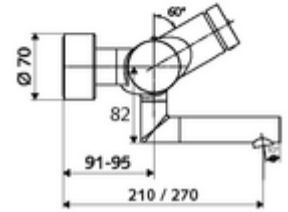

ürün numarası: 01 658 06 99

Aufputz-Waschtisch-Armatur VITUS VW-SC-T Karma su, ThermoProtect termostat

Otomatik kapanmalı manuel tetikleme. Basit çalışma süresi ayarı.

Teslimat kapsamı

- Zaman ayarlı siva üstü lavabo armatürü
  - EN 1111 uyarınca ThermoProtect termostat, kilidi açılabilir/kilitlenebilir sıcaklık kilidi 38 °C, soğuk su beslemesi kesildiğinde haşlanma koruması
  - Zaman ayarlı Kartus SC II
  - Zaman ayarı düğmesi SC
  - Akış regülatörlü döndürülebilir çıkış (kilitlenebilir)
  - 2 çekvalf (EN 1717: EB)
- 2 S bağlantı ve rozet (derinlik ayarlı)

Teknik veriler

- : 2 - 15 s (7 s)
- Debi: 5 l/min
- Collection_Root_Attribute_71: 1,0 - 5,0 bar
- Maks. işletim sıcaklığı: 70 °C (80 °C termal dezenfeksiyon için)
- Bağlantı: 2x DN 15 G 1/2 AG
- Malzeme: Çıkış Pirinç, içme suyu yönetmeliğine uygun, Mahfaza Pirinç, içme suyu yönetmeliğine uygun
- Yüzey: Krom
- 270 mm
- Sertifikalar: PA-IX 38234/IO, Belgaqua
- null: 0

null

- : 5,08 kg/Adet
- : 1

Waschtischablaufgarnitur OPEN	Makale numarası.: 23 775 00 99	
Waschtischablaufgarnitur PUSH OPEN	Makale numarası.: 02 002 06 99	veya
	Makale numarası.: 02 000 06 99	veya