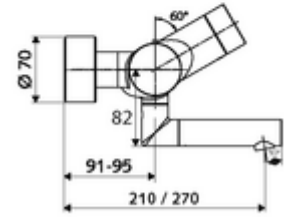

### Teslimat kapsamı

- Elektronik zaman ayarlı sıva üstü lavabo armatürü
  - Pil bölmesi 6 V (entegre)
  - EN 1111 uyarınca ThermoProtect termostat, kilidi açılabilir/kilitlenebilir sıcaklık kilidi 38 °C, soğuk su beslemesi kesildiğinde haşlanma koruması
  - CVD-Touch-Elektronik, programlanabilir, su sıçraması ve su jetine karşı koruma IP65
  - Akış regülatörlü döndürülebilir çıkış (kilitlenebilir)
  - 2 çekvalf (EN 1717: EB)
  - 6V ön filtreli selenoid valf
- 2 S bağlantı ve rozet (derinlik ayarlı)