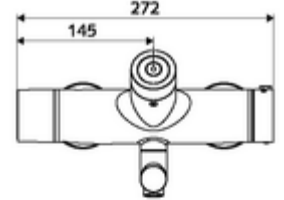

### Teslimat kapsamı

- Elektronik zaman ayarlı sıva üstü lavabo armatürü
  - Pil bölmesi 6 V (entegre)
  - EN 1111 uyarınca ThermoProtect termostat, kilidi açılabilir/kilitlenebilir sıcaklık kilidi 38 °C, soğuk su beslemesi kesildiğinde haşlanma koruması
  - CVD-Touch-Elektronik, programlanabilir, su sıçraması ve su jetine karşı koruma IP65
  - Akış regülatörlü döndürülebilir çıkış (kilitlenebilir)
  - 2 çekvalf (EN 1717: EB)
  - 6V ön filtreli selenoid valf
- 2 S bağlantı ve rozet (derinlik ayarlı)