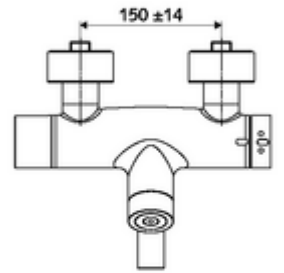

### Teslimat kapsamı

- Elektronik zaman ayarlı sıva üstü lavabo armatürü
  - Pil bölmesi 6 V (entegre)
  - EN 1111 uyarınca ThermoProtect termostat, kilidi açılabilir/kilitlenebilir sıcaklık kilidi 38 °C, soğuk su beslemesi kesildiğinde haşlanma koruması
  - CVD-Touch-Elektronik, programlanabilir, su sıçraması ve su jetine karşı koruma IP65
  - Akış regülatörlü döndürülebilir çıkış (kilitlenebilir)
  - 2 çekvalf (EN 1717: EB)
  - 6V ön filtreli selenoid valf
- 2 S bağlantı ve rozet (derinlik ayarlı)

### Teknik veriler

- SWS/SSC ile ayar seçenekleri
  - Çalıştırma gücü (hafif / orta / ağır)
  - Manuel programlama (Kapalı / Açık)
  - Maks. çalışma süresi (1 - 950 s)
  - Durgunluk deşarjı (Kapalı / 1 - 1000 s, son deşarjdan sonra her 1 - 250 h / her 1- 250 h)
  - Çalıştırma kilit süresi (Kapalı / 1 - 255 s, Timeout 1 - 2000 min)
- Manuel programlama ile ayar seçenekleri
  - Maks. çalışma süresi (4 - 120 s, 10 program kademesi)
  - Durgunluk deşarjı (Kapalı / 20 s, her 24 h)
- Debi: 5 l/min
- Collection\_Root\_Attribute\_71: 1,0 - 5,0 bar
- Collection\_Root\_Attribute\_71: 8 bar
- Maks. işletim sıcaklığı: 70 °C (80 °C termal dezenfeksiyon için)
- Bağlantı: 2x DN 15 G 1/2 AG
- Malzeme: Çıkış Pirinç, içme suyu yönetmeliğine uygun, Mahfaza Pirinç, içme suyu yönetmeliğine uygun
- Yüzey: Krom
- 210 mm
- Sertifikalar: PA-IX 28575/IO, Belgaqua
- null: 0