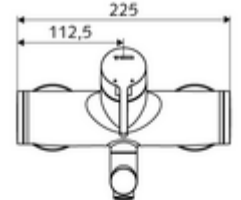

ürün numarası: 01 653 06 99

Aufputz-Waschtisch-Armatur VITUS VW-EH-M Karma su

Manuel tek kollu çalıştırma.

Teslimat kapsamı

- Tek kollu siva üstü lavabo armatürü
 - Sıcak su ve debi ayarlı tek kollu karıştırıcıli seramik kartuş
 - Akış regülatörlü döndürülebilir çıkış (kilitlenebilir)
 - 2 çekvalf (EN 1717: EB)
 - Pirinçten çalıştırma kolu
- 2 S bağlantı ve rozet (derinlik ayarlı)

Teknik veriler

- S_Durchfluss: 5 l/min
- Collection_Root_Attribute_71: 1,0 - 5,0 bar
- Collection_Root_Attribute_71: 8 bar
- Maks. işletim sıcaklığı: 70 °C (80 °C termal dezenfeksiyon için)
- Bağlantı: 2x DN 15 G 1/2 AG
- Malzeme: Çıkış Pirinç, içme suyu yönetmeliğine uygun, Mahfaza Pirinç, içme suyu yönetmeliğine uygun
- Yüzey: Krom
- 210 mm
- Sertifikalar: PA-IX 38238/IO, Belgaqua
- null: 0

null

- : 4,79 kg/Adet
- : 1

S-Anschlussset mit Vorabsperrung Makale numarası.: 23 775 00 99

Waschtischablaufgarnitur OPEN Makale numarası.: 02 002 06 99 veya

Waschtischablaufgarnitur PUSH OPEN Makale numarası.: 02 000 06 99 veya