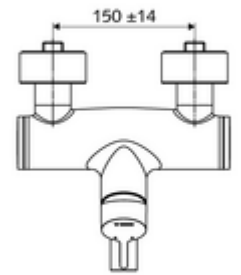

ürün numarası: 01 653 06 99

Aufputz-Waschtisch-Armatur VITUS VW-EH-M Karma su

Manuel tek kollu çalıştırma.

Teslimat kapsamı

- Tek kollu siva üstü lavabo armatürü
 - Sıcak su ve debi ayarlı tek kollu karıştırıcıli seramik kartuş
 - Akış regülatörlü döndürülebilir çıkış (kilitlenebilir)
 - 2 çekvalf (EN 1717: EB)
 - Pirinçten çalıştırma kolu
- 2 S bağlantı ve rozet (derinlik ayarlı)

Teknik veriler

- S_Durchfluss: 5 l/min
- Collection_Root_Attribute_71: 1,0 - 5,0 bar
- Collection_Root_Attribute_71: 8 bar
- Maks. işletim sıcaklığı: 70 °C (80 °C termal dezenfeksiyon için)
- Bağlantı: 2x DN 15 G 1/2 AG
- Malzeme: Çıkış Pirinç, içme suyu yönetmeliğine uygun, Mahfaza Pirinç, içme suyu yönetmeliğine uygun
- Yüzey: Krom
- 210 mm
- Sertifikalar: PA-IX 38238/IO, Belgaqua
- null: 0

null

- : 4,79 kg/Adet
- : 1

S-Anschlussset mit Vorabsperrung Makale numarası.: 23 775 00 99

Waschtischablaufgarnitur OPEN Makale numarası.: 02 002 06 99 veya

Waschtischablaufgarnitur PUSH OPEN Makale numarası.: 02 000 06 99 veya