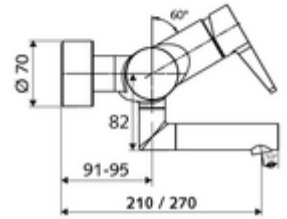

ürün numarası: 01 653 06 99

Aufputz-Waschtisch-Armatur VITUS VW-EH-M Karma su

Manuel tek kollu çalıştırma.

Teslimat kapsamı

- Tek kollu siva üstü lavabo armatürü
  - Sıcak su ve debi ayarlı tek kollu karıştırıcıli seramik kartuş
  - Akış regülatörlü döndürülebilir çıkış (kilitlenebilir)
  - 2 çekvalf (EN 1717: EB)
  - Pirinçten çalıştırma kolu
- 2 S bağlantı ve rozet (derinlik ayarlı)

Teknik veriler

- S_Durchfluss: 5 l/min
- Collection_Root_Attribute_71: 1,0 - 5,0 bar
- Collection_Root_Attribute_71: 8 bar
- Maks. işletim sıcaklığı: 70 °C (80 °C termal dezenfeksiyon için)
- Bağlantı: 2x DN 15 G 1/2 AG
- Malzeme: Çıkış Pirinç, içme suyu yönetmeliğine uygun, Mahfaza Pirinç, içme suyu yönetmeliğine uygun
- Yüzey: Krom
- 210 mm
- Sertifikalar: PA-IX 38238/IO, Belgaqua
- null: 0

null

- : 4,79 kg/Adet
- : 1

S-Anschlussset mit Vorabsperrung Makale numarası.: 23 775 00 99

Waschtischablaufgarnitur OPEN Makale numarası.: 02 002 06 99 veya

Waschtischablaufgarnitur PUSH OPEN Makale numarası.: 02 000 06 99 veya