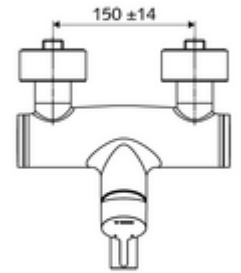

ürün numarası: 01 653 06 99

Aufputz-Waschtisch-Armatur VITUS VW-EH-M Karma su

Manuel tek kollu çalıştırma.

Teslimat kapsamı

- Tek kollu siva üstü lavabo armatürü
 - Sıcak su ve debi ayarlı tek kollu karıştırıcı seramik kartuş
 - Akış regülatörlü döndürülebilir çıkış (kilitlenebilir)
 - 2 çekvalf (EN 1717: EB)
 - Pirinçten çalıştırma kolu
- 2 S bağlantı ve rozet (derinlik ayarlı)

Teknik veriler

- Debi: 5 l/min
- Collection_Root_Attribute_71: 1,0 - 5,0 bar
- Collection_Root_Attribute_71: 8 bar
- Maks. işletim sıcaklığı: 70 °C (80 °C termal dezenfeksiyon için)
- Bağlantı: 2x DN 15 G 1/2 AG
- Malzeme: Çıkış Pirinç, içme suyu yönetmeliğine uygun, Mahfaza Pirinç, içme suyu yönetmeliğine uygun
- Yüzey: Krom
- 210 mm
- Sertifikalar: PA-IX 38238/IO, Belgaqua
- null: 0

null

- : 4,79 kg/Adet
- : 1

Waschtischablaufgarnitur OPEN	Makale numarası.: 23 775 00 99	
Waschtischablaufgarnitur PUSH OPEN	Makale numarası.: 02 002 06 99	veya
	Makale numarası.: 02 000 06 99	veya