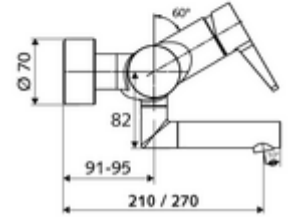

ürün numarası: 01 653 06 99

Aufputz-Waschtisch-Armatur VITUS VW-EH-M Karma su

Manuel tek kollu çalıştırma.

Teslimat kapsamı

- Tek kollu siva üstü lavabo armatürü
  - Sıcak su ve debi ayarlı tek kollu karıştırıcı seramik kartuş
  - Akış regülatörlü döndürülebilir çıkış (kilitlenebilir)
  - 2 çekvalf (EN 1717: EB)
  - Pirinçten çalıştırma kolu
- 2 S bağlantı ve rozet (derinlik ayarlı)

Teknik veriler

- Debi: 5 l/min
- Collection_Root_Attribute_71: 1,0 - 5,0 bar
- Collection_Root_Attribute_71: 8 bar
- Maks. işletim sıcaklığı: 70 °C (80 °C termal dezenfeksiyon için)
- Bağlantı: 2x DN 15 G 1/2 AG
- Malzeme: Çıkış Pirinç, içme suyu yönetmeliğine uygun, Mahfaza Pirinç, içme suyu yönetmeliğine uygun
- Yüzey: Krom
- 210 mm
- Sertifikalar: PA-IX 38238/IO, Belgaqua
- null: 0

null

- : 4,79 kg/Adet
- : 1

Waschtischablaufgarnitur OPEN	Makale numarası.: 23 775 00 99	
Waschtischablaufgarnitur PUSH OPEN	Makale numarası.: 02 002 06 99	veya
	Makale numarası.: 02 000 06 99	veya