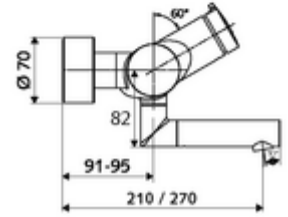

ürün numarası: 01 651 06 99

Aufputz-Waschtisch-Armatur VITUS VW-SC-M Karma su

Otomatik kapanmalı manuel tetikleme. Basit çalışma süresi ayarı.

Teslimat kapsamı

- Zaman ayarlı siva üstü lavabo armatürü
  - Zaman ayarı düğmesi SC-M
  - Akış regülatörlü döndürülebilir çıkış (kilitlenebilir)
  - Zaman ayarlı Kartus SC II sıcak su ayarlı
  - 2 çekvalf (EN 1717: EB)
- 2 S bağlantı ve rozet (derinlik ayarlı)

Teknik veriler

- : 2 - 15 s (7 s)
- Debi: 5 l/min
- Collection_Root_Attribute_71: 1,0 - 5,0 bar
- Maks. işletim sıcaklığı: 70 °C (80 °C termal dezenfeksiyon için)
- Bağlantı: 2x DN 15 G 1/2 AG
- Malzeme: Çıkış Pirinç, içme suyu yönetmeliğine uygun, Mahfaza Pirinç, içme suyu yönetmeliğine uygun
- Yüzey: Krom
- 210 mm
- Sertifikalar: PA-IX 38237/IO, Belgaqua
- null: 0

null

- : 4,59 kg/Adet
- : 1

Waschtischablaufgarnitur OPEN	Makale numarası.: 23 775 00 99	
Waschtischablaufgarnitur PUSH OPEN	Makale numarası.: 02 002 06 99	veya
	Makale numarası.: 02 000 06 99	veya