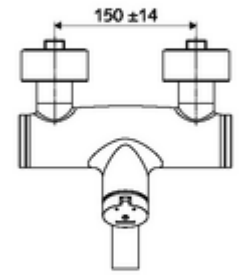

ürün numarası: 01 651 06 99

Aufputz-Waschtisch-Armatur VITUS VW-SC-M Karma su

Otomatik kapanmalı manuel tetikleme. Basit çalışma süresi ayarı.

Teslimat kapsamı

- Zaman ayarlı siva üstü lavabo armatürü
  - Zaman ayarı düğmesi SC-M
  - Akış regülatörlü döndürülebilir çıkış (kilitlenebilir)
  - Zaman ayarlı Kartus SC II sıcak su ayarlı
  - 2 çekvalf (EN 1717: EB)
- 2 S bağlantı ve rozet (derinlik ayarlı)

Teknik veriler

- : 2 - 15 s (7 s)
- Debi: 5 l/min
- Collection_Root_Attribute_71: 1,0 - 5,0 bar
- Maks. işletim sıcaklığı: 70 °C (80 °C termal dezenfeksiyon için)
- Bağlantı: 2x DN 15 G 1/2 AG
- Malzeme: Çıkış Pirinç, içme suyu yönetmeliğine uygun, Mahfaza Pirinç, içme suyu yönetmeliğine uygun
- Yüzey: Krom
- 210 mm
- Sertifikalar: PA-IX 38237/IO, Belgaqua
- null: 0

null

- : 4,59 kg/Adet
- : 1

Waschtischablaufgarnitur OPEN	Makale numarası.: 23 775 00 99	
Waschtischablaufgarnitur PUSH OPEN	Makale numarası.: 02 002 06 99	veya
	Makale numarası.: 02 000 06 99	veya