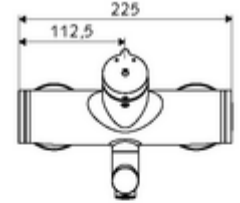

ürün numarası: 01 651 06 99

Aufputz-Waschtisch-Armatur VITUS VW-SC-M Karma su

Otomatik kapanmalı manuel tetikleme. Basit çalışma süresi ayarı.

Teslimat kapsamı

- Zaman ayarlı siva üstü lavabo armatürü
  - Zaman ayarı düğmesi SC-M
  - Akış regülatörlü döndürülebilir çıkış (kilitlenebilir)
  - Zaman ayarlı Kartus SC II sıcak su ayarlı
  - 2 çekvalf (EN 1717: EB)
- 2 S bağlantı ve rozet (derinlik ayarlı)

Teknik veriler

- : 2 - 15 s (7 s)
- Debi: 5 l/min
- Collection_Root_Attribute_71: 1,0 - 5,0 bar
- Maks. işletim sıcaklığı: 70 °C (80 °C termal dezenfeksiyon için)
- Bağlantı: 2x DN 15 G 1/2 AG
- Malzeme: Çıkış Pirinç, içme suyu yönetmeliğine uygun, Mahfaza Pirinç, içme suyu yönetmeliğine uygun
- Yüzey: Krom
- 210 mm
- Sertifikalar: PA-IX 38237/IO, Belgaqua
- null: 0

null

- : 4,59 kg/Adet
- : 1

Waschtischablaufgarnitur OPEN	Makale numarası.: 23 775 00 99	
Waschtischablaufgarnitur PUSH OPEN	Makale numarası.: 02 002 06 99	veya
	Makale numarası.: 02 000 06 99	veya