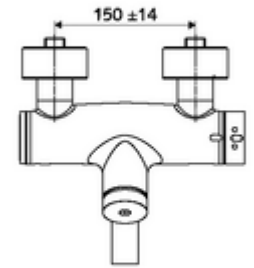

ürün numarası: 01 650 06 99

Aufputz-Waschtisch-Armatur VITUS VW-SC-T Karma su, ThermoProtect termostat

Otomatik kapanmalı manuel tetikleme. Basit çalışma süresi ayarı.

Teslimat kapsamı

- Zaman ayarlı siva üstü lavabo armatürü
 - EN 1111 uyarınca ThermoProtect termostat, kilidi açılabilir/kilitlenebilir sıcaklık kilidi 38 °C, soğuk su beslemesi kesildiğinde haşlanma koruması
 - Zaman ayarlı Kartus SC II
 - Zaman ayarı düğmesi SC
 - Akış regülatörlü döndürülebilir çıkış (kilitlenebilir)
 - 2 çekvalf (EN 1717: EB)
- 2 S bağlantı ve rozet (derinlik ayarlı)

Teknik veriler

- : 2 - 15 s (7 s)
- S_Durchfluss: 5 l/min
- Collection_Root_Attribute_71: 1,0 - 5,0 bar
- Maks. işletim sıcaklığı: 70 °C (80 °C termal dezenfeksiyon için)
- Bağlantı: 2x DN 15 G 1/2 AG
- Malzeme: Çıkış Pirinç, içme suyu yönetmeliğine uygun, Mahfaza Pirinç, içme suyu yönetmeliğine uygun
- Yüzey: Krom
- 210 mm
- Sertifikalar: PA-IX 38234/IO, Belgaqua
- null: 0

null

- : 4,91 kg/Adet
- : 1

S-Anschlussset mit Vorabsperrung Makale numarası.: 23 775 00 99

Waschtischablaufgarnitur OPEN Makale numarası.: 02 002 06 99 veya

Waschtischablaufgarnitur PUSH OPEN Makale numarası.: 02 000 06 99 veya