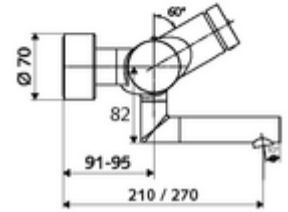

ürün numarası: 01 650 06 99

Aufputz-Waschtisch-Armatur VITUS VW-SC-T Karma su, ThermoProtect termostat

Otomatik kapanmalı manuel tetikleme. Basit çalışma süresi ayarı.

Teslimat kapsamı

- Zaman ayarlı siva üstü lavabo armatürü
 - EN 1111 uyarınca ThermoProtect termostat, kilidi açılabilir/kilitlenebilir sıcaklık kilidi 38 °C, soğuk su beslemesi kesildiğinde haşlanma koruması
 - Zaman ayarlı Kartus SC II
 - Zaman ayarı düğmesi SC
 - Akış regülatörlü döndürülebilir çıkış (kilitlenebilir)
 - 2 çekvalf (EN 1717: EB)
- 2 S bağlantı ve rozet (derinlik ayarlı)

Teknik veriler

- : 2 - 15 s (7 s)
- S_Durchfluss: 5 l/min
- Collection_Root_Attribute_71: 1,0 - 5,0 bar
- Maks. işletim sıcaklığı: 70 °C (80 °C termal dezenfeksiyon için)
- Bağlantı: 2x DN 15 G 1/2 AG
- Malzeme: Çıkış Pirinç, içme suyu yönetmeliğine uygun, Mahfaza Pirinç, içme suyu yönetmeliğine uygun
- Yüzey: Krom
- 210 mm
- Sertifikalar: PA-IX 38234/IO, Belgaqua
- null: 0

null

- : 4,91 kg/Adet
- : 1

S-Anschlussset mit Vorabsperrung Makale numarası.: 23 775 00 99

Waschtischablaufgarnitur OPEN Makale numarası.: 02 002 06 99 veya

Waschtischablaufgarnitur PUSH OPEN Makale numarası.: 02 000 06 99 veya