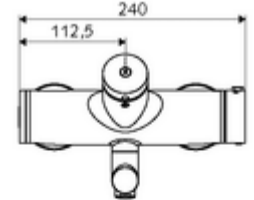

Teknik veriler

- : 2 - 15 s (7 s)
- S_Durchfluss: 5 l/min
- Collection_Root_Attribute_71: 1,0 - 5,0 bar
- Maks. işletim sıcaklığı: 70 °C (80 °C termal dezenfeksiyon için)
- Bağlantı: 2x DN 15 G 1/2 AG
- Malzeme: Çıkış Pirinç, içme suyu yönetmeliğine uygun, Mahfaza Pirinç, içme suyu yönetmeliğine uygun
- Yüzey: Krom
- 210 mm
- Sertifikalar: PA-IX 38234/IO, Belgaqua
- null: 0

null

- : 4,91 kg/Adet
- : 1

S-Anschlussset mit Vorabsperrung Makale numarası.: 23 775 00 99

Waschtischablaufgarnitur OPEN Makale numarası.: 02 002 06 99 veya

Waschtischablaufgarnitur PUSH OPEN Makale numarası.: 02 000 06 99 veya