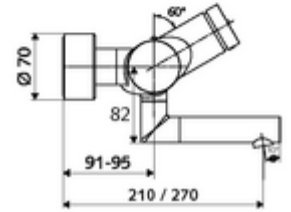

ürün numarası: 01 650 06 99

Aufputz-Waschtisch-Armatur VITUS VW-SC-T Karma su, ThermoProtect termostat

Otomatik kapanmalı manuel tetikleme. Basit çalışma süresi ayarı.

Teslimat kapsamı

- Zaman ayarlı siva üstü lavabo armatürü
  - EN 1111 uyarınca ThermoProtect termostat, kilidi açılabilir/kilitlenebilir sıcaklık kilidi 38 °C, soğuk su beslemesi kesildiğinde haşlanma koruması
  - Zaman ayarlı Kartus SC II
  - Zaman ayarı düğmesi SC
  - Akış regülatörlü döndürülebilir çıkış (kilitlenebilir)
  - 2 çekvalf (EN 1717: EB)
- 2 S bağlantı ve rozet (derinlik ayarlı)

Teknik veriler

- : 2 - 15 s (7 s)
- Debi: 5 l/min
- Collection_Root_Attribute_71: 1,0 - 5,0 bar
- Maks. işletim sıcaklığı: 70 °C (80 °C termal dezenfeksiyon için)
- Bağlantı: 2x DN 15 G 1/2 AG
- Malzeme: Çıkış Pirinç, içme suyu yönetmeliğine uygun, Mahfaza Pirinç, içme suyu yönetmeliğine uygun
- Yüzey: Krom
- 210 mm
- Sertifikalar: PA-IX 38234/IO, Belgaqua
- null: 0

null

- : 4,91 kg/Adet
- : 1

Waschtischablaufgarnitur OPEN	Makale numarası.: 23 775 00 99	
Waschtischablaufgarnitur PUSH OPEN	Makale numarası.: 02 002 06 99	veya
	Makale numarası.: 02 000 06 99	veya