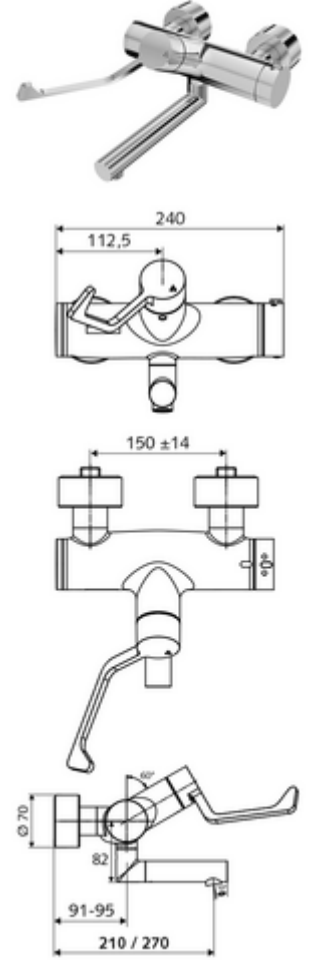

ürün numarası: 01 637 06 99

Aufputz-Waschtisch-Armatur VITUS VW-AH-T Karma su, ThermoProtect termostat

Klinik kollu manuel açık/kapalı çalıştırma.

Teslimat kapsamı

- Aç/kapat sıva üstü lavabo armatürü
  - Ergonomik klinik kol 153 mm
  - açık/kapalı seramik kartuş
  - EN 1111 uyarınca ThermoProtect termostat, kilidi açılabilir/kilitlenebilir sıcaklık kilidi 38 °C, soğuk su beslemesi kesildiğinde haşlanma koruması
  - Döndürülebilir çıkış (kilitlenebilir)
  - 2 çekvalf (EN 1717: EB)
  - Düşük aerosol havalandırıcı
- 2 S bağlantı ve rozet (derinlik ayarlı)

Teknik veriler

- : 7,5 - 9,0 l/min
- Collection_Root_Attribute_71: 1,0 - 5,0 bar
- Maks. işletim sıcaklığı: 70 °C (80 °C termal dezenfeksiyon için)
- Bağlantı: 2x DN 15 G 1/2 AG
- Malzeme: Çıkış Pirinç, içme suyu yönetmeliğine uygun, Çalıştırma Pirinç, Mahfaza Pirinç, içme suyu yönetmeliğine uygun
- Yüzey: Krom
- 270 mm
- Sertifikalar: PA-IX 38236/IO, Belgaqua
- null: 0

null

- : 5,25 kg/Adet
- : 1

Waschtischablaufgarnitur OPEN	Makale numarası.: 23 775 00 99	
Waschtischablaufgarnitur PUSH OPEN	Makale numarası.: 02 002 06 99	veya
	Makale numarası.: 02 000 06 99	veya