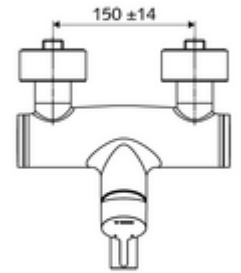

### Teslimat kapsamı

- Tek kollu siva üstü lavabo armatürü
  - Sıcak su ve debi ayarlı tek kollu karıştırıcıli seramik kartuş
  - Akış regülatörlü döndürülebilir çıkış (kilitlenebilir)
  - 2 çekvalf (EN 1717: EB)
  - Pirinçten çalıştırma kolu
- 2 S bağlantı ve rozet (derinlik ayarlı)

### Teknik veriler

- S\_Durchfluss: 5 l/min
- Collection\_Root\_Attribute\_71: 1,0 - 5,0 bar
- Collection\_Root\_Attribute\_71: 8 bar
- Maks. işletim sıcaklığı: 70 °C (80 °C termal dezenfeksiyon için)
- Bağlantı: 2x DN 15 G 1/2 AG
- Malzeme: Çıkış Pirinç, içme suyu yönetmeliğine uygun, Mahfaza Pirinç, içme suyu yönetmeliğine uygun
- Yüzey: Krom
- 270 mm
- Sertifikalar: PA-IX 38238/IO, Belgaqua
- null: 0

### null

- : 4,95 kg/Adet
- : 1

S-Anschlussset mit Vorabsperrung Makale numarası.: 23 775 00 99

Waschtischablaufgarnitur OPEN Makale numarası.: 02 002 06 99 veya

Waschtischablaufgarnitur PUSH OPEN Makale numarası.: 02 000 06 99 veya