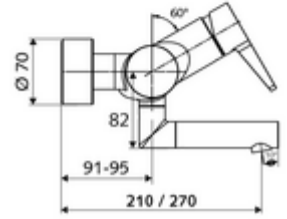

ürün numarası: 01 633 06 99

Aufputz-Waschtisch-Armatur VITUS VW-EH-M Karma su

Manuel tek kollu çalıştırma.

Teslimat kapsamı

- Tek kollu siva üstü lavabo armatürü
  - Sıcak su ve debi ayarlı tek kollu karıştırıcıli seramik kartuş
  - Akış regülatörlü döndürülebilir çıkış (kilitlenebilir)
  - 2 çekvalf (EN 1717: EB)
  - Pirinçten çalıştırma kolu
- 2 S bağlantı ve rozet (derinlik ayarlı)

Teknik veriler

- S_Durchfluss: 5 l/min
- Collection_Root_Attribute_71: 1,0 - 5,0 bar
- Collection_Root_Attribute_71: 8 bar
- Maks. işletim sıcaklığı: 70 °C (80 °C termal dezenfeksiyon için)
- Bağlantı: 2x DN 15 G 1/2 AG
- Malzeme: Çıkış Pirinç, içme suyu yönetmeliğine uygun, Mahfaza Pirinç, içme suyu yönetmeliğine uygun
- Yüzey: Krom
- 270 mm
- Sertifikalar: PA-IX 38238/IO, Belgaqua
- null: 0

null

- : 4,95 kg/Adet
- : 1

S-Anschlussset mit Vorabsperrung Makale numarası.: 23 775 00 99

Waschtischablaufgarnitur OPEN Makale numarası.: 02 002 06 99 veya

Waschtischablaufgarnitur PUSH OPEN Makale numarası.: 02 000 06 99 veya