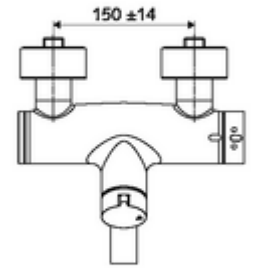

ürün numarası: 01 632 06 99

Aufputz-Waschtisch-Armatur VITUS VW- Auf/Zu-T Karma su, ThermoProtect termostat

Manuel açık/kapalı çalıştırma.

Teslimat kapsamı

- Aç/kapat sıva üstü lavabo armatürü
  - açık/kapalı seramik kartuş
  - EN 1111 uyarınca ThermoProtect termostat, kilidi açılabilir/kilitlenebilir sıcaklık kilidi 38 °C, soğuk su beslemesi kesildiğinde haşlanma koruması
  - Akış regülatörlü döndürülebilir çıkış (kilitlenebilir)
  - 2 çekvalf (EN 1717: EB)
  - Çalıştırma düğmesi aç/kapat
- 2 S bağlantı ve rozet (derinlik ayarlı)

Teknik veriler

- Debi: 5 l/min
- Collection_Root_Attribute_71: 1,0 - 5,0 bar
- Maks. işletim sıcaklığı: 70 °C (80 °C termal dezenfeksiyon için)
- Bağlantı: 2x DN 15 G 1/2 AG
- Malzeme: Çıkış Pirinç, içme suyu yönetmeliğine uygun, Mahfaza Pirinç, içme suyu yönetmeliğine uygun
- Yüzey: Krom
- 270 mm
- Sertifikalar: PA-IX 38236/IO, Belgaqua
- null: 0

null

- : 5,16 kg/Adet
- : 1

Makale numarası.: 23 775 00 99