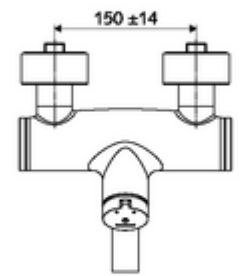

ürün numarası: 01 631 06 99

Aufputz-Waschtisch-Armatur VITUS VW-SC-M Karma su

Otomatik kapanmalı manuel tetikleme. Basit çalışma süresi ayarı.

Teslimat kapsamı

- Zaman ayarlı siva üstü lavabo armatürü
 - Zaman ayarı düğmesi SC-M
 - Akış regülatörlü döndürülebilir çıkış (kilitlenebilir)
 - Zaman ayarlı Kartus SC II sıcak su ayarlı
 - 2 çekvalf (EN 1717: EB)
- 2 S bağlantı ve rozet (derinlik ayarlı)

Teknik veriler

- : 2 - 15 s (7 s)
- S_Durchfluss: 5 l/min
- Collection_Root_Attribute_71: 1,0 - 5,0 bar
- Maks. işletim sıcaklığı: 70 °C (80 °C termal dezenfeksiyon için)
- Bağlantı: 2x DN 15 G 1/2 AG
- Malzeme: Çıkış Pirinç, içme suyu yönetmeliğine uygun, Mahfaza Pirinç, içme suyu yönetmeliğine uygun
- Yüzey: Krom
- 270 mm
- Sertifikalar: PA-IX 38237/IO, Belgaqua
- null: 0

null

- : 4,75 kg/Adet
- : 1

S-Anschlussset mit Vorabsperrung Makale numarası.: 23 775 00 99

Waschtischablaufgarnitur OPEN Makale numarası.: 02 002 06 99 veya

Waschtischablaufgarnitur PUSH OPEN Makale numarası.: 02 000 06 99 veya