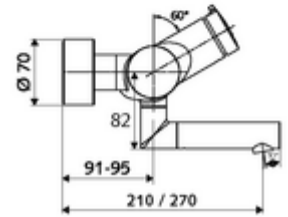

ürün numarası: 01 631 06 99

Aufputz-Waschtisch-Armatur VITUS VW-SC-M Karma su

Otomatik kapanmalı manuel tetikleme. Basit çalışma süresi ayarı.

Teslimat kapsamı

- Zaman ayarlı siva üstü lavabo armatürü
  - Zaman ayarı düğmesi SC-M
  - Akış regülatörlü döndürülebilir çıkış (kilitlenebilir)
  - Zaman ayarlı Kartus SC II sıcak su ayarlı
  - 2 çekvalf (EN 1717: EB)
- 2 S bağlantı ve rozet (derinlik ayarlı)

Teknik veriler

- : 2 - 15 s (7 s)
- S_Durchfluss: 5 l/min
- Collection_Root_Attribute_71: 1,0 - 5,0 bar
- Maks. işletim sıcaklığı: 70 °C (80 °C termal dezenfeksiyon için)
- Bağlantı: 2x DN 15 G 1/2 AG
- Malzeme: Çıkış Pirinç, içme suyu yönetmeliğine uygun, Mahfaza Pirinç, içme suyu yönetmeliğine uygun
- Yüzey: Krom
- 270 mm
- Sertifikalar: PA-IX 38237/IO, Belgaqua
- null: 0

null

- : 4,75 kg/Adet
- : 1

S-Anschlussset mit Vorabsperrung Makale numarası.: 23 775 00 99

Waschtischablaufgarnitur OPEN Makale numarası.: 02 002 06 99 veya

Waschtischablaufgarnitur PUSH OPEN Makale numarası.: 02 000 06 99 veya