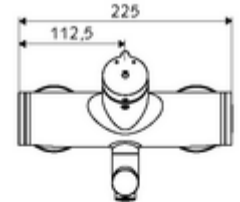

Teknik veriler

- : 2 - 15 s (7 s)
- S_Durchfluss: 5 l/min
- Collection_Root_Attribute_71: 1,0 - 5,0 bar
- Maks. işletim sıcaklığı: 70 °C (80 °C termal dezenfeksiyon için)
- Bağlantı: 2x DN 15 G 1/2 AG
- Malzeme: Çıkış Pirinç, içme suyu yönetmeliğine uygun, Mahfaza Pirinç, içme suyu yönetmeliğine uygun
- Yüzey: Krom
- 270 mm
- Sertifikalar: PA-IX 38237/IO, Belgaqua
- null: 0

null

- : 4,75 kg/Adet
- : 1

S-Anschlussset mit Vorabsperrung Makale numarası.: 23 775 00 99

Waschtischablaufgarnitur OPEN Makale numarası.: 02 002 06 99 veya

Waschtischablaufgarnitur PUSH OPEN Makale numarası.: 02 000 06 99 veya