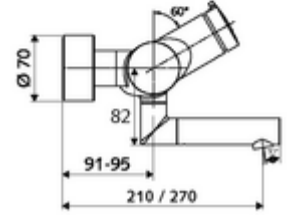

ürün numarası: 01 631 06 99

Aufputz-Waschtisch-Armatur VITUS VW-SC-M Karma su

Otomatik kapanmalı manuel tetikleme. Basit çalışma süresi ayarı.

Teslimat kapsamı

- Zaman ayarlı siva üstü lavabo armatürü
  - Zaman ayarı düğmesi SC-M
  - Akış regülatörlü döndürülebilir çıkış (kilitlenebilir)
  - Zaman ayarlı Kartus SC II sıcak su ayarlı
  - 2 çekvalf (EN 1717: EB)
- 2 S bağlantı ve rozet (derinlik ayarlı)

Teknik veriler

- : 2 - 15 s (7 s)
- Debi: 5 l/min
- Collection_Root_Attribute_71: 1,0 - 5,0 bar
- Maks. işletim sıcaklığı: 70 °C (80 °C termal dezenfeksiyon için)
- Bağlantı: 2x DN 15 G 1/2 AG
- Malzeme: Çıkış Pirinç, içme suyu yönetmeliğine uygun, Mahfaza Pirinç, içme suyu yönetmeliğine uygun
- Yüzey: Krom
- 270 mm
- Sertifikalar: PA-IX 38237/IO, Belgaqua
- null: 0

null

- : 4,75 kg/Adet
- : 1

Waschtischablaufgarnitur OPEN	Makale numarası.: 23 775 00 99	
Waschtischablaufgarnitur PUSH OPEN	Makale numarası.: 02 002 06 99	veya
	Makale numarası.: 02 000 06 99	veya