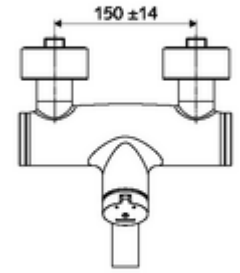

ürün numarası: 01 631 06 99

Aufputz-Waschtisch-Armatur VITUS VW-SC-M Karma su

Otomatik kapanmalı manuel tetikleme. Basit çalışma süresi ayarı.

Teslimat kapsamı

- Zaman ayarlı siva üstü lavabo armatürü
  - Zaman ayarı düğmesi SC-M
  - Akış regülatörlü döndürülebilir çıkış (kilitlenebilir)
  - Zaman ayarlı Kartus SC II sıcak su ayarlı
  - 2 çekvalf (EN 1717: EB)
- 2 S bağlantı ve rozet (derinlik ayarlı)

Teknik veriler

- : 2 - 15 s (7 s)
- Debi: 5 l/min
- Collection_Root_Attribute_71: 1,0 - 5,0 bar
- Maks. işletim sıcaklığı: 70 °C (80 °C termal dezenfeksiyon için)
- Bağlantı: 2x DN 15 G 1/2 AG
- Malzeme: Çıkış Pirinç, içme suyu yönetmeliğine uygun, Mahfaza Pirinç, içme suyu yönetmeliğine uygun
- Yüzey: Krom
- 270 mm
- Sertifikalar: PA-IX 38237/IO, Belgaqua
- null: 0

null

- : 4,75 kg/Adet
- : 1

Waschtischablaufgarnitur OPEN	Makale numarası.: 23 775 00 99	
Waschtischablaufgarnitur PUSH OPEN	Makale numarası.: 02 002 06 99	veya
	Makale numarası.: 02 000 06 99	veya