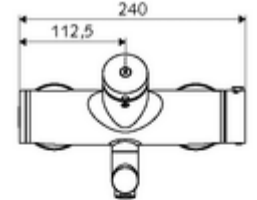

Teknik veriler

- : 2 - 15 s (7 s)
- S_Durchfluss: 5 l/min
- Collection_Root_Attribute_71: 1,0 - 5,0 bar
- Maks. işletim sıcaklığı: 70 °C (80 °C termal dezenfeksiyon için)
- Bağlantı: 2x DN 15 G 1/2 AG
- Malzeme: Çıkış Pirinç, içme suyu yönetmeliğine uygun, Mahfaza Pirinç, içme suyu yönetmeliğine uygun
- Yüzey: Krom
- 270 mm
- Sertifikalar: PA-IX 38234/IO, Belgaqua
- null: 0

null

- : 5,05 kg/Adet
- : 1

S-Anschlussset mit Vorabsperrung Makale numarası.: 23 775 00 99

Waschtischablaufgarnitur OPEN Makale numarası.: 02 002 06 99 veya

Waschtischablaufgarnitur PUSH OPEN Makale numarası.: 02 000 06 99 veya