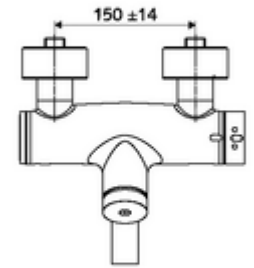

ürün numarası: 01 630 06 99

Aufputz-Waschtisch-Armatur VITUS VW-SC-T Karma su, ThermoProtect termostat

Otomatik kapanmalı manuel tetikleme. Basit çalışma süresi ayarı.

Teslimat kapsamı

- Zaman ayarlı siva üstü lavabo armatürü
 - EN 1111 uyarınca ThermoProtect termostat, kilidi açılabilir/kilitlenebilir sıcaklık kilidi 38 °C, soğuk su beslemesi kesildiğinde haşlanma koruması
 - Zaman ayarlı Kartus SC II
 - Zaman ayarı düğmesi SC
 - Akış regülatörlü döndürülebilir çıkış (kilitlenebilir)
 - 2 çekvalf (EN 1717: EB)
- 2 S bağlantı ve rozet (derinlik ayarlı)

Teknik veriler

- : 2 - 15 s (7 s)
- Debi: 5 l/min
- Collection_Root_Attribute_71: 1,0 - 5,0 bar
- Maks. işletim sıcaklığı: 70 °C (80 °C termal dezenfeksiyon için)
- Bağlantı: 2x DN 15 G 1/2 AG
- Malzeme: Çıkış Pirinç, içme suyu yönetmeliğine uygun, Mahfaza Pirinç, içme suyu yönetmeliğine uygun
- Yüzey: Krom
- 270 mm
- Sertifikalar: PA-IX 38234/IO, Belgaqua
- null: 0

null

- : 5,05 kg/Adet
- : 1

Waschtischablaufgarnitur OPEN	Makale numarası.: 23 775 00 99	
Waschtischablaufgarnitur PUSH OPEN	Makale numarası.: 02 002 06 99	veya
	Makale numarası.: 02 000 06 99	veya