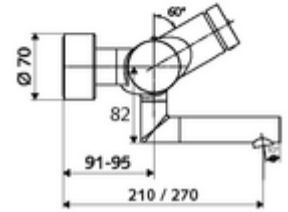

ürün numarası: 01 630 06 99

Aufputz-Waschtisch-Armatur VITUS VW-SC-T Karma su, ThermoProtect termostat

Otomatik kapanmalı manuel tetikleme. Basit çalışma süresi ayarı.

Teslimat kapsamı

- Zaman ayarlı siva üstü lavabo armatürü
  - EN 1111 uyarınca ThermoProtect termostat, kilidi açılabilir/kilitlenebilir sıcaklık kilidi 38 °C, soğuk su beslemesi kesildiğinde haşlanma koruması
  - Zaman ayarlı Kartus SC II
  - Zaman ayarı düğmesi SC
  - Akış regülatörlü döndürülebilir çıkış (kilitlenebilir)
  - 2 çekvalf (EN 1717: EB)
- 2 S bağlantı ve rozet (derinlik ayarlı)

Teknik veriler

- : 2 - 15 s (7 s)
- Debi: 5 l/min
- Collection_Root_Attribute_71: 1,0 - 5,0 bar
- Maks. işletim sıcaklığı: 70 °C (80 °C termal dezenfeksiyon için)
- Bağlantı: 2x DN 15 G 1/2 AG
- Malzeme: Çıkış Pirinç, içme suyu yönetmeliğine uygun, Mahfaza Pirinç, içme suyu yönetmeliğine uygun
- Yüzey: Krom
- 270 mm
- Sertifikalar: PA-IX 38234/IO, Belgaqua
- null: 0

null

- : 5,05 kg/Adet
- : 1

Waschtischablaufgarnitur OPEN	Makale numarası.: 23 775 00 99	
Waschtischablaufgarnitur PUSH OPEN	Makale numarası.: 02 002 06 99	veya
	Makale numarası.: 02 000 06 99	veya