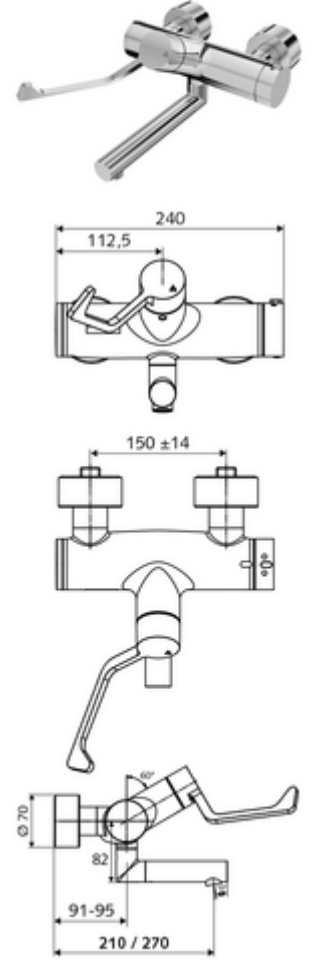

ürün numarası: 01 627 06 99

Aufputz-Waschtisch-Armatur VITUS VW-AH-T Karma su, ThermoProtect termostat

Klinik kollu manuel açık/kapalı çalıştırma.

Teslimat kapsamı

- Aç/kapat sıva üstü lavabo armatürü
  - Ergonomik klinik kol 153 mm
  - açık/kapalı seramik kartuş
  - EN 1111 uyarınca ThermoProtect termostat, kilidi açılabilir/kilitlenebilir sıcaklık kilidi 38 °C, soğuk su beslemesi kesildiğinde haşlanma koruması
  - Döndürülebilir çıkış (kilitlenebilir)
  - 2 çekvalf (EN 1717: EB)
  - Düşük aerosol havalandırıcı
- 2 S bağlantı ve rozet (derinlik ayarlı)

Teknik veriler

- : 7,5 - 9,0 l/min
- Collection_Root_Attribute_71: 1,0 - 5,0 bar
- Maks. işletim sıcaklığı: 70 °C (80 °C termal dezenfeksiyon için)
- Bağlantı: 2x DN 15 G 1/2 AG
- Malzeme: Çıkış Pirinç, içme suyu yönetmeliğine uygun, Çalıştırma Pirinç, Mahfaza Pirinç, içme suyu yönetmeliğine uygun
- Yüzey: Krom
- 210 mm
- Sertifikalar: PA-IX 38236/IO, Belgaqua
- null: 0

null

- : 5,08 kg/Adet
- : 1

Waschtischablaufgarnitur OPEN	Makale numarası.: 23 775 00 99	
Waschtischablaufgarnitur PUSH OPEN	Makale numarası.: 02 002 06 99	veya
	Makale numarası.: 02 000 06 99	veya