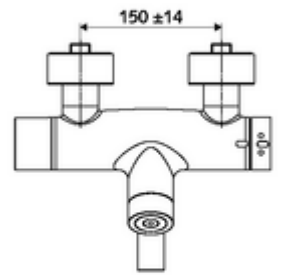

Teslimat kapsamı

- Elektronik zaman ayarlı sıva üstü lavabo armatürü
 - Pil bölmesi 6 V (entegre)
 - EN 1111 uyarınca ThermoProtect termostat, kilidi açılabilir/kilitlenebilir sıcaklık kilidi 38 °C, soğuk su beslemesi kesildiğinde haşlanma koruması
 - CVD-Touch-Elektronik, programlanabilir, su sıçraması ve su jetine karşı koruma IP65
 - Akış regülatörlü döndürülebilir çıkış (kilitlenebilir)
 - 2 çekvalf (EN 1717: EB)
 - 6V ön filtreli selenoid valf
- 2 S bağlantı ve rozet (derinlik ayarlı)

Teknik veriler

- SWS/SSC ile ayar seçenekleri
 - Çalıştırma gücü (hafif / orta / ağır)
 - Manuel programlama (Kapalı / Açık)
 - Maks. çalışma süresi (1 - 950 s)
 - Durgunluk deşarjı (Kapalı / 1 - 1000 s, son deşarjdan sonra her 1 - 250 h / her 1- 250 h)
 - Çalıştırma kilit süresi (Kapalı / 1 - 255 s, Timeout 1 - 2000 min)
- Manuel programlama ile ayar seçenekleri
 - Maks. çalışma süresi (4 - 120 s, 10 program kademesi)
 - Durgunluk deşarjı (Kapalı / 20 s, her 24 h)
- S_Durchfluss: 5 l/min
- Collection_Root_Attribute_71: 1,0 - 5,0 bar
- Collection_Root_Attribute_71: 8 bar
- Maks. işletim sıcaklığı: 70 °C (80 °C termal dezenfeksiyon için)
- Bağlantı: 2x DN 15 G 1/2 AG
- Malzeme: Çıkış Pirinç, içme suyu yönetmeliğine uygun, Mahfaza Pirinç, içme suyu yönetmeliğine uygun
- Yüzey: Krom
- 210 mm
- Sertifikalar: PA-IX 28575/IO, Belgaqua
- null: 0