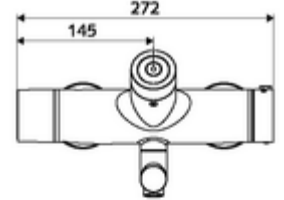

### Teslimat kapsamı

- Elektronik zaman ayarlı siva üstü lavabo armatürü
  - Pil bölmesi 6 V (entegre)
  - EN 1111 uyarınca ThermoProtect termostat, kilidi açılabilir/kilitlenebilir sıcaklık kilidi 38 °C, soğuk su beslemesi kesildiğinde haşlanma koruması
  - CVD-Touch-Elektronik, programlanabilir, su sıçraması ve su jetine karşı koruma IP65
  - Akış regülatörlü döndürülebilir çıkış (kilitlenebilir)
  - 2 çekvalf (EN 1717: EB)
  - 6V ön filtreli selenoid valf
- 2 S bağlantı ve rozet (derinlik ayarlı)

### Teknik veriler

- SWS/SSC ile ayar seçenekleri
  - Çalıştırma gücü (hafif / orta / ağır)
  - Manuel programlama (Kapalı / Açık)
  - Maks. çalışma süresi (1 - 950 s)
  - Durgunluk deşarjı (Kapalı / 1 - 1000 s, son deşarjdan sonra her 1 - 250 h / her 1- 250 h)
  - Çalıştırma kilit süresi (Kapalı / 1 - 255 s, Timeout 1 - 2000 min)
- Manuel programlama ile ayar seçenekleri
  - Maks. çalışma süresi (4 - 120 s, 10 program kademesi)
  - Durgunluk deşarjı (Kapalı / 20 s, her 24 h)
- Debi: 5 l/min
- Collection\_Root\_Attribute\_71: 1,0 - 5,0 bar
- Collection\_Root\_Attribute\_71: 8 bar
- Maks. işletim sıcaklığı: 70 °C (80 °C termal dezenfeksiyon için)
- Bağlantı: 2x DN 15 G 1/2 AG
- Malzeme: Çıkış Pirinç, içme suyu yönetmeliğine uygun, Mahfaza Pirinç, içme suyu yönetmeliğine uygun
- Yüzey: Krom
- 210 mm
- Sertifikalar: PA-IX 28575/IO, Belgaqua
- null: 0