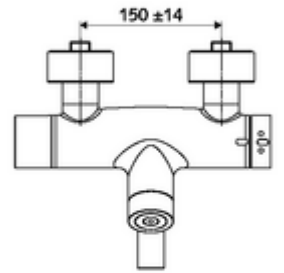

### Teslimat kapsamı

- Elektronik zaman ayarlı siva üstü lavabo armatürü
  - Pil bölmesi 6 V (entegre)
  - EN 1111 uyarınca ThermoProtect termostat, kilidi açılabilir/kilitlenebilir sıcaklık kilidi 38 °C, soğuk su beslemesi kesildiğinde haşlanma koruması
  - CVD-Touch-Elektronik, programlanabilir, su sıçraması ve su jetine karşı koruma IP65
  - Akış regülatörlü döndürülebilir çıkış (kilitlenebilir)
  - 2 çekvalf (EN 1717: EB)
  - 6V ön filtreli selenoid valf
- 2 S bağlantı ve rozet (derinlik ayarlı)

### Teknik veriler

- SWS/SSC ile ayar seçenekleri
  - Çalıştırma gücü (hafif / orta / ağır)
  - Manuel programlama (Kapalı / Açık)
  - Maks. çalışma süresi (1 - 950 s)
  - Durgunluk deşarjı (Kapalı / 1 - 1000 s, son deşarjdan sonra her 1 - 250 h / her 1- 250 h)
  - Çalıştırma kilit süresi (Kapalı / 1 - 255 s, Timeout 1 - 2000 min)
- Manuel programlama ile ayar seçenekleri
  - Maks. çalışma süresi (4 - 120 s, 10 program kademesi)
  - Durgunluk deşarjı (Kapalı / 20 s, her 24 h)
- Debi: 5 l/min
- Collection\_Root\_Attribute\_71: 1,0 - 5,0 bar
- Collection\_Root\_Attribute\_71: 8 bar
- Maks. işletim sıcaklığı: 70 °C (80 °C termal dezenfeksiyon için)
- Bağlantı: 2x DN 15 G 1/2 AG
- Malzeme: Çıkış Pirinç, içme suyu yönetmeliğine uygun, Mahfaza Pirinç, içme suyu yönetmeliğine uygun
- Yüzey: Krom
- 210 mm
- Sertifikalar: PA-IX 28575/IO, Belgaqua
- null: 0