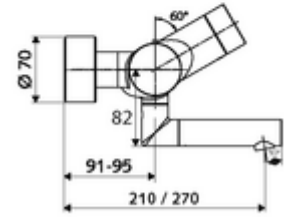

ürün numarası: 01 624 06 99

Karma su, ThermoProtect termostat

Otomatik kapanmalı CVD-Touch elektroniği ile tetiklenir. Pille işletim. SCHELL su yönetim sistemi SWS ile ağ kurmak için uygun. SCHELL Single Control SSC üzerinden parametrelenebilir.

Teslimat kapsamı

- Elektronik zaman ayarlı siva üstü lavabo armatürü
  - Pil bölmesi 6 V (entegre)
  - EN 1111 uyarınca ThermoProtect termostat, kilidi açılabilir/kilitlenebilir sıcaklık kilidi 38 °C, soğuk su beslemesi kesildiğinde haşlanma koruması
  - CVD-Touch-Elektronik, programlanabilir, su sıçraması ve su jetine karşı koruma IP65
  - Akış regülatörlü döndürülebilir çıkış (kilitlenebilir)
  - 2 çekvalf (EN 1717: EB)
  - 6V ön filtreli selenoid valf
- 2 S bağlantı ve rozet (derinlik ayarlı)

Teknik veriler

- SWS/SSC ile ayar seçenekleri
  - Çalıştırma gücü (hafif / orta / ağır)
  - Manuel programlama (Kapalı / Açık)
  - Maks. çalışma süresi (1 - 950 s)
  - Durgunluk deşarjı (Kapalı / 1 - 1000 s, son deşarjdan sonra her 1 - 250 h / her 1- 250 h)
  - Çalıştırma kilit süresi (Kapalı / 1 - 255 s, Timeout 1 - 2000 min)
- Manuel programlama ile ayar seçenekleri
  - Maks. çalışma süresi (4 - 120 s, 10 program kademesi)
  - Durgunluk deşarjı (Kapalı / 20 s, her 24 h)
- Debi: 5 l/min
- Collection_Root_Attribute_71: 1,0 - 5,0 bar
- Collection_Root_Attribute_71: 8 bar
- Maks. işletim sıcaklığı: 70 °C (80 °C termal dezenfeksiyon için)
- Bağlantı: 2x DN 15 G 1/2 AG
- Malzeme: Çıkış Pirinç, içme suyu yönetmeliğine uygun, Mahfaza Pirinç, içme suyu yönetmeliğine uygun
- Yüzey: Krom
- 210 mm
- Sertifikalar: PA-IX 28575/IO, Belgaqua
- null: 0

null

- : 4,89 kg/Adet
- : 1

Waschtischablaufgarnitur OPEN

Makale numarası.: 23 775 00
99

Makale numarası.: 02 002 06 veya
99