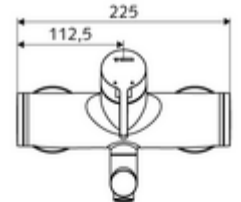

ürün numarası: 01 623 06 99

Aufputz-Waschtisch-Armatur VITUS VW-EH-M Karma su

Manuel tek kollu çalıştırma.

Teslimat kapsamı

- Tek kollu siva üstü lavabo armatürü
 - Sıcak su ve debi ayarlı tek kollu karıştırıcı seramik kartuş
 - Akış regülatörlü döndürülebilir çıkış (kilitlenebilir)
 - 2 çekvalf (EN 1717: EB)
 - Pirinçten çalıştırma kolu
- 2 S bağlantı ve rozet (derinlik ayarlı)

Teknik veriler

- S_Durchfluss: 5 l/min
- Collection_Root_Attribute_71: 1,0 - 5,0 bar
- Collection_Root_Attribute_71: 8 bar
- Maks. işletim sıcaklığı: 70 °C (80 °C termal dezenfeksiyon için)
- Bağlantı: 2x DN 15 G 1/2 AG
- Malzeme: Çıkış Pirinç, içme suyu yönetmeliğine uygun, Mahfaza Pirinç, içme suyu yönetmeliğine uygun
- Yüzey: Krom
- 210 mm
- Sertifikalar: PA-IX 38238/IO, Belgaqua
- null: 0

null

- : 4,72 kg/Adet
- : 1

S-Anschlussset mit Vorabsperrung Makale numarası.: 23 775 00 99

Waschtischablaufgarnitur OPEN Makale numarası.: 02 002 06 99 veya

Waschtischablaufgarnitur PUSH OPEN Makale numarası.: 02 000 06 99 veya