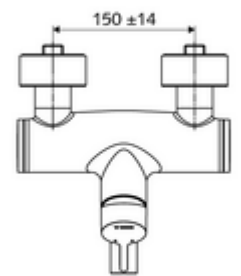

ürün numarası: 01 623 06 99

Aufputz-Waschtisch-Armatur VITUS VW-EH-M Karma su

Manuel tek kollu çalıştırma.

Teslimat kapsamı

- Tek kollu siva üstü lavabo armatürü
 - Sıcak su ve debi ayarlı tek kollu karıştırıcı seramik kartuş
 - Akış regülatörlü döndürülebilir çıkış (kilitlenebilir)
 - 2 çekvalf (EN 1717: EB)
 - Pirinçten çalıştırma kolu
- 2 S bağlantı ve rozet (derinlik ayarlı)

Teknik veriler

- S_Durchfluss: 5 l/min
- Collection_Root_Attribute_71: 1,0 - 5,0 bar
- Collection_Root_Attribute_71: 8 bar
- Maks. işletim sıcaklığı: 70 °C (80 °C termal dezenfeksiyon için)
- Bağlantı: 2x DN 15 G 1/2 AG
- Malzeme: Çıkış Pirinç, içme suyu yönetmeliğine uygun, Mahfaza Pirinç, içme suyu yönetmeliğine uygun
- Yüzey: Krom
- 210 mm
- Sertifikalar: PA-IX 38238/IO, Belgaqua
- null: 0

null

- : 4,72 kg/Adet
- : 1

S-Anschlussset mit Vorabsperrung Makale numarası.: 23 775 00 99

Waschtischablaufgarnitur OPEN Makale numarası.: 02 002 06 99 veya

Waschtischablaufgarnitur PUSH OPEN Makale numarası.: 02 000 06 99 veya