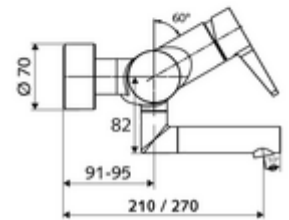

ürün numarası: 01 623 06 99

Aufputz-Waschtisch-Armatur VITUS VW-EH-M Karma su

Manuel tek kollu çalıştırma.

Teslimat kapsamı

- Tek kollu siva üstü lavabo armatürü
  - Sıcak su ve debi ayarlı tek kollu karıştırıcı seramik kartuş
  - Akış regülatörlü döndürülebilir çıkış (kilitlenebilir)
  - 2 çekvalf (EN 1717: EB)
  - Pirinçten çalıştırma kolu
- 2 S bağlantı ve rozet (derinlik ayarlı)

Teknik veriler

- S_Durchfluss: 5 l/min
- Collection_Root_Attribute_71: 1,0 - 5,0 bar
- Collection_Root_Attribute_71: 8 bar
- Maks. işletim sıcaklığı: 70 °C (80 °C termal dezenfeksiyon için)
- Bağlantı: 2x DN 15 G 1/2 AG
- Malzeme: Çıkış Pirinç, içme suyu yönetmeliğine uygun, Mahfaza Pirinç, içme suyu yönetmeliğine uygun
- Yüzey: Krom
- 210 mm
- Sertifikalar: PA-IX 38238/IO, Belgaqua
- null: 0

null

- : 4,72 kg/Adet
- : 1

S-Anschlussset mit Vorabsperrung Makale numarası.: 23 775 00 99

Waschtischablaufgarnitur OPEN Makale numarası.: 02 002 06 99 veya

Waschtischablaufgarnitur PUSH OPEN Makale numarası.: 02 000 06 99 veya