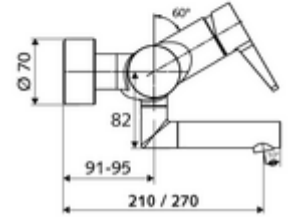

ürün numarası: 01 623 06 99

Aufputz-Waschtisch-Armatur VITUS VW-EH-M Karma su

Manuel tek kollu çalıştırma.

Teslimat kapsamı

- Tek kollu siva üstü lavabo armatürü
  - Sıcak su ve debi ayarlı tek kollu karıştırıcı seramik kartuş
  - Akış regülatörlü döndürülebilir çıkış (kilitlenebilir)
  - 2 çekvalf (EN 1717: EB)
  - Pirinçten çalıştırma kolu
- 2 S bağlantı ve rozet (derinlik ayarlı)

Teknik veriler

- Debi: 5 l/min
- Collection_Root_Attribute_71: 1,0 - 5,0 bar
- Collection_Root_Attribute_71: 8 bar
- Maks. işletim sıcaklığı: 70 °C (80 °C termal dezenfeksiyon için)
- Bağlantı: 2x DN 15 G 1/2 AG
- Malzeme: Çıkış Pirinç, içme suyu yönetmeliğine uygun, Mahfaza Pirinç, içme suyu yönetmeliğine uygun
- Yüzey: Krom
- 210 mm
- Sertifikalar: PA-IX 38238/IO, Belgaqua
- null: 0

null

- : 4,72 kg/Adet
- : 1

Waschtischablaufgarnitur OPEN	Makale numarası.: 23 775 00 99	
Waschtischablaufgarnitur PUSH OPEN	Makale numarası.: 02 002 06 99	veya
	Makale numarası.: 02 000 06 99	veya