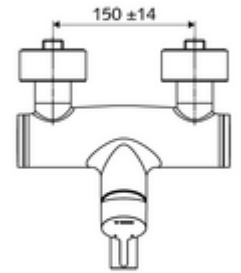

### Teslimat kapsamı

- Tek kollu siva üstü lavabo armatürü
  - Sıcak su ve debi ayarlı tek kollu karıştırıcı seramik kartuş
  - Akış regülatörlü döndürülebilir çıkış (kilitlenebilir)
  - 2 çekvalf (EN 1717: EB)
  - Pirinçten çalıştırma kolu
- 2 S bağlantı ve rozet (derinlik ayarlı)

### Teknik veriler

- Debi: 5 l/min
- Collection\_Root\_Attribute\_71: 1,0 - 5,0 bar
- Collection\_Root\_Attribute\_71: 8 bar
- Maks. işletim sıcaklığı: 70 °C (80 °C termal dezenfeksiyon için)
- Bağlantı: 2x DN 15 G 1/2 AG
- Malzeme: Çıkış Pirinç, içme suyu yönetmeliğine uygun, Mahfaza Pirinç, içme suyu yönetmeliğine uygun
- Yüzey: Krom
- 210 mm
- Sertifikalar: PA-IX 38238/IO, Belgaqua
- null: 0

### null

- : 4,72 kg/Adet
- : 1

Waschtischablaufgarnitur OPEN	Makale numarası.: 23 775 00 99	
Waschtischablaufgarnitur PUSH OPEN	Makale numarası.: 02 002 06 99	veya
	Makale numarası.: 02 000 06 99	veya