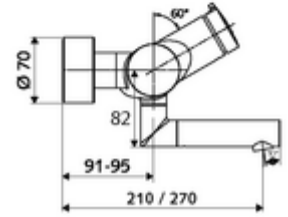

ürün numarası: 01 621 06 99

Aufputz-Waschtisch-Armatur VITUS VW-SC-M Karma su

Otomatik kapanmalı manuel tetikleme. Basit çalışma süresi ayarı.

Teslimat kapsamı

- Zaman ayarlı siva üstü lavabo armatürü
  - Zaman ayarı düğmesi SC-M
  - Akış regülatörlü döndürülebilir çıkış (kilitlenebilir)
  - Zaman ayarlı Kartus SC II sıcak su ayarlı
  - 2 çekvalf (EN 1717: EB)
- 2 S bağlantı ve rozet (derinlik ayarlı)

Teknik veriler

- : 2 - 15 s (7 s)
- Debi: 5 l/min
- Collection_Root_Attribute_71: 1,0 - 5,0 bar
- Maks. işletim sıcaklığı: 70 °C (80 °C termal dezenfeksiyon için)
- Bağlantı: 2x DN 15 G 1/2 AG
- Malzeme: Çıkış Pirinç, içme suyu yönetmeliğine uygun, Mahfaza Pirinç, içme suyu yönetmeliğine uygun
- Yüzey: Krom
- 210 mm
- Sertifikalar: PA-IX 38237/IO, Belgaqua
- null: 0

null

- : 4,52 kg/Adet
- : 1

Waschtischablaufgarnitur OPEN	Makale numarası.: 23 775 00 99	
Waschtischablaufgarnitur PUSH OPEN	Makale numarası.: 02 002 06 99	veya
	Makale numarası.: 02 000 06 99	veya