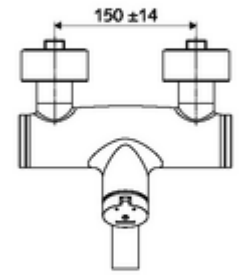

ürün numarası: 01 621 06 99

Aufputz-Waschtisch-Armatur VITUS VW-SC-M Karma su

Otomatik kapanmalı manuel tetikleme. Basit çalışma süresi ayarı.

Teslimat kapsamı

- Zaman ayarlı siva üstü lavabo armatürü
 - Zaman ayarı düğmesi SC-M
 - Akış regülatörlü döndürülebilir çıkış (kilitlenebilir)
 - Zaman ayarlı Kartus SC II sıcak su ayarlı
 - 2 çekvalf (EN 1717: EB)
- 2 S bağlantı ve rozet (derinlik ayarlı)

Teknik veriler

- : 2 - 15 s (7 s)
- Debi: 5 l/min
- Collection_Root_Attribute_71: 1,0 - 5,0 bar
- Maks. işletim sıcaklığı: 70 °C (80 °C termal dezenfeksiyon için)
- Bağlantı: 2x DN 15 G 1/2 AG
- Malzeme: Çıkış Pirinç, içme suyu yönetmeliğine uygun, Mahfaza Pirinç, içme suyu yönetmeliğine uygun
- Yüzey: Krom
- 210 mm
- Sertifikalar: PA-IX 38237/IO, Belgaqua
- null: 0

null

- : 4,52 kg/Adet
- : 1

Waschtischablaufgarnitur OPEN	Makale numarası.: 23 775 00 99	
Waschtischablaufgarnitur PUSH OPEN	Makale numarası.: 02 002 06 99	veya
	Makale numarası.: 02 000 06 99	veya