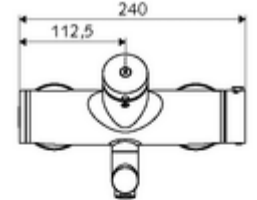

Teknik veriler

- : 2 - 15 s (7 s)
- S_Durchfluss: 5 l/min
- Collection_Root_Attribute_71: 1,0 - 5,0 bar
- Maks. işletim sıcaklığı: 70 °C (80 °C termal dezenfeksiyon için)
- Bağlantı: 2x DN 15 G 1/2 AG
- Malzeme: Çıkış Pirinç, içme suyu yönetmeliğine uygun, Mahfaza Pirinç, içme suyu yönetmeliğine uygun
- Yüzey: Krom
- 210 mm
- Sertifikalar: PA-IX 38234/IO, Belgaqua
- null: 0

null

- : 4,67 kg/Adet
- : 1

S-Anschlussset mit Vorabsperrung Makale numarası.: 23 775 00 99
 Waschtischablaufgarnitur OPEN Makale numarası.: 02 002 06 99 veya
 Waschtischablaufgarnitur PUSH OPEN Makale numarası.: 02 000 06 99 veya