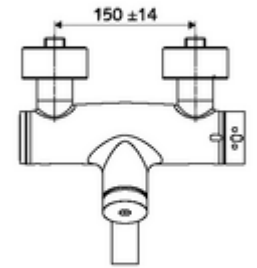

ürün numarası: 01 620 06 99

Aufputz-Waschtisch-Armatur VITUS VW-SC-T Karma su, ThermoProtect termostat

Otomatik kapanmalı manuel tetikleme. Basit çalışma süresi ayarı.

Teslimat kapsamı

- Zaman ayarlı siva üstü lavabo armatürü
 - EN 1111 uyarınca ThermoProtect termostat, kilidi açılabilir/kilitlenebilir sıcaklık kilidi 38 °C, soğuk su beslemesi kesildiğinde haşlanma koruması
 - Zaman ayarlı Kartus SC II
 - Zaman ayarı düğmesi SC
 - Akış regülatörlü döndürülebilir çıkış (kilitlenebilir)
 - 2 çekvalf (EN 1717: EB)
- 2 S bağlantı ve rozet (derinlik ayarlı)

Teknik veriler

- : 2 - 15 s (7 s)
- S_Durchfluss: 5 l/min
- Collection_Root_Attribute_71: 1,0 - 5,0 bar
- Maks. işletim sıcaklığı: 70 °C (80 °C termal dezenfeksiyon için)
- Bağlantı: 2x DN 15 G 1/2 AG
- Malzeme: Çıkış Pirinç, içme suyu yönetmeliğine uygun, Mahfaza Pirinç, içme suyu yönetmeliğine uygun
- Yüzey: Krom
- 210 mm
- Sertifikalar: PA-IX 38234/IO, Belgaqua
- null: 0

null

- : 4,67 kg/Adet
- : 1

S-Anschlussset mit Vorabsperrung Makale numarası.: 23 775 00 99
 Waschtischablaufgarnitur OPEN Makale numarası.: 02 002 06 99 veya
 Waschtischablaufgarnitur PUSH OPEN Makale numarası.: 02 000 06 99 veya