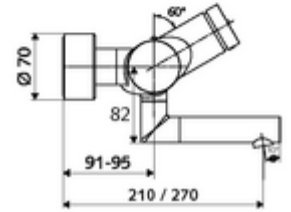

ürün numarası: 01 620 06 99

Aufputz-Waschtisch-Armatur VITUS VW-SC-T Karma su, ThermoProtect termostat

Otomatik kapanmalı manuel tetikleme. Basit çalışma süresi ayarı.

Teslimat kapsamı

- Zaman ayarlı siva üstü lavabo armatürü
 - EN 1111 uyarınca ThermoProtect termostat, kilidi açılabilir/kilitlenebilir sıcaklık kilidi 38 °C, soğuk su beslemesi kesildiğinde haşlanma koruması
 - Zaman ayarlı Kartus SC II
 - Zaman ayarı düğmesi SC
 - Akış regülatörlü döndürülebilir çıkış (kilitlenebilir)
 - 2 çekvalf (EN 1717: EB)
- 2 S bağlantı ve rozet (derinlik ayarlı)

Teknik veriler

- : 2 - 15 s (7 s)
- S_Durchfluss: 5 l/min
- Collection_Root_Attribute_71: 1,0 - 5,0 bar
- Maks. işletim sıcaklığı: 70 °C (80 °C termal dezenfeksiyon için)
- Bağlantı: 2x DN 15 G 1/2 AG
- Malzeme: Çıkış Pirinç, içme suyu yönetmeliğine uygun, Mahfaza Pirinç, içme suyu yönetmeliğine uygun
- Yüzey: Krom
- 210 mm
- Sertifikalar: PA-IX 38234/IO, Belgaqua
- null: 0

null

- : 4,67 kg/Adet
- : 1

S-Anschlussset mit Vorabsperrung Makale numarası.: 23 775 00 99
 Waschtischablaufgarnitur OPEN Makale numarası.: 02 002 06 99 veya
 Waschtischablaufgarnitur PUSH OPEN Makale numarası.: 02 000 06 99 veya