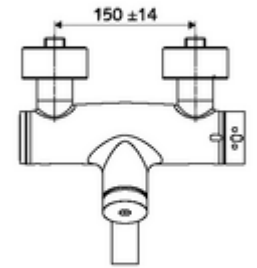

ürün numarası: 01 620 06 99

Aufputz-Waschtisch-Armatur VITUS VW-SC-T Karma su, ThermoProtect termostat

Otomatik kapanmalı manuel tetikleme. Basit çalışma süresi ayarı.

Teslimat kapsamı

- Zaman ayarlı siva üstü lavabo armatürü
  - EN 1111 uyarınca ThermoProtect termostat, kilidi açılabilir/kilitlenebilir sıcaklık kilidi 38 °C, soğuk su beslemesi kesildiğinde haşlanma koruması
  - Zaman ayarlı Kartus SC II
  - Zaman ayarı düğmesi SC
  - Akış regülatörlü döndürülebilir çıkış (kilitlenebilir)
  - 2 çekvalf (EN 1717: EB)
- 2 S bağlantı ve rozet (derinlik ayarlı)

Teknik veriler

- : 2 - 15 s (7 s)
- Debi: 5 l/min
- Collection_Root_Attribute_71: 1,0 - 5,0 bar
- Maks. işletim sıcaklığı: 70 °C (80 °C termal dezenfeksiyon için)
- Bağlantı: 2x DN 15 G 1/2 AG
- Malzeme: Çıkış Pirinç, içme suyu yönetmeliğine uygun, Mahfaza Pirinç, içme suyu yönetmeliğine uygun
- Yüzey: Krom
- 210 mm
- Sertifikalar: PA-IX 38234/IO, Belgaqua
- null: 0

null

- : 4,67 kg/Adet
- : 1

Makale numarası.: 23 775 00 99

Waschtischablaufgarnitur OPEN

Makale numarası.: 02 002 06 99

veya

Waschtischablaufgarnitur PUSH OPEN

Makale numarası.: 02 000 06 99

veya