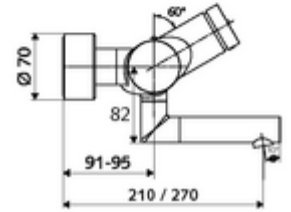

ürün numarası: 01 620 06 99

Aufputz-Waschtisch-Armatur VITUS VW-SC-T Karma su, ThermoProtect termostat

Otomatik kapanmalı manuel tetikleme. Basit çalışma süresi ayarı.

Teslimat kapsamı

- Zaman ayarlı siva üstü lavabo armatürü
  - EN 1111 uyarınca ThermoProtect termostat, kilidi açılabilir/kilitlenebilir sıcaklık kilidi 38 °C, soğuk su beslemesi kesildiğinde haşlanma koruması
  - Zaman ayarlı Kartus SC II
  - Zaman ayarı düğmesi SC
  - Akış regülatörlü döndürülebilir çıkış (kilitlenebilir)
  - 2 çekvalf (EN 1717: EB)
- 2 S bağlantı ve rozet (derinlik ayarlı)

Teknik veriler

- : 2 - 15 s (7 s)
- Debi: 5 l/min
- Collection_Root_Attribute_71: 1,0 - 5,0 bar
- Maks. işletim sıcaklığı: 70 °C (80 °C termal dezenfeksiyon için)
- Bağlantı: 2x DN 15 G 1/2 AG
- Malzeme: Çıkış Pirinç, içme suyu yönetmeliğine uygun, Mahfaza Pirinç, içme suyu yönetmeliğine uygun
- Yüzey: Krom
- 210 mm
- Sertifikalar: PA-IX 38234/IO, Belgaqua
- null: 0

null

- : 4,67 kg/Adet
- : 1

Makale numarası.: 23 775 00 99

Waschtischablaufgarnitur OPEN

Makale numarası.: 02 002 06 99

veya

Waschtischablaufgarnitur PUSH OPEN

Makale numarası.: 02 000 06 99

veya