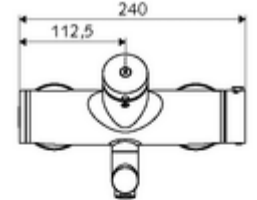

ürün numarası: 01 620 06 99

Aufputz-Waschtisch-Armatur VITUS VW-SC-T Karma su, ThermoProtect termostat

Otomatik kapanmalı manuel tetikleme. Basit çalışma süresi ayarı.

Teslimat kapsamı

- Zaman ayarlı siva üstü lavabo armatürü
  - EN 1111 uyarınca ThermoProtect termostat, kilidi açılabilir/kilitlenebilir sıcaklık kilidi 38 °C, soğuk su beslemesi kesildiğinde haşlanma koruması
  - Zaman ayarlı Kartus SC II
  - Zaman ayarı düğmesi SC
  - Akış regülatörlü döndürülebilir çıkış (kilitlenebilir)
  - 2 çekvalf (EN 1717: EB)
- 2 S bağlantı ve rozet (derinlik ayarlı)

Teknik veriler

- : 2 - 15 s (7 s)
- Debi: 5 l/min
- Collection_Root_Attribute_71: 1,0 - 5,0 bar
- Maks. işletim sıcaklığı: 70 °C (80 °C termal dezenfeksiyon için)
- Bağlantı: 2x DN 15 G 1/2 AG
- Malzeme: Çıkış Pirinç, içme suyu yönetmeliğine uygun, Mahfaza Pirinç, içme suyu yönetmeliğine uygun
- Yüzey: Krom
- 210 mm
- Sertifikalar: PA-IX 38234/IO, Belgaqua
- null: 0

null

- : 4,67 kg/Adet
- : 1

Makale numarası.: 23 775 00 99

Waschtischablaufgarnitur OPEN

Makale numarası.: 02 002 06 99

veya

Waschtischablaufgarnitur PUSH OPEN

Makale numarası.: 02 000 06 99

veya