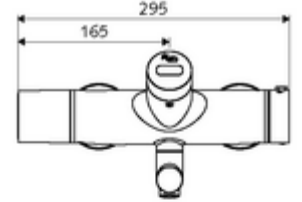

### Teslimat kapsamı

- Kızılötesi sensör sıva üstü lavabo armatürü
  - Pil bölmesi 6 V (entegre)
  - EN 1111 uyarınca ThermoProtect termostat, kilidi açılabilir/kilitlenebilir sıcaklık kilidi 38 °C, soğuk su beslemesi kesildiğinde haşlanma koruması
  - Akış regülatörlü döndürülebilir çıkış (kilitlenebilir)
  - SWS Veri yolu genişletici kablosuz bağlantı BE-F VITUS
  - Kızılötesi sensör elektronik, programlanabilir
  - 2 çekvalf (EN 1717: EB)
  - 6V ön filtreli selenoid valf
- 2 S bağlantı ve rozet (derinlik ayarlı)