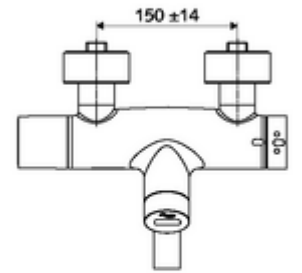

### Teslimat kapsamı

- Kızılötesi sensör sıva üstü lavabo armatürü
  - Pil bölmesi 6 V (entegre)
  - EN 1111 uyarınca ThermoProtect termostat, kilidi açılabilir/kilitlenebilir sıcaklık kilidi 38 °C, soğuk su beslemesi kesildiğinde haşlanma koruması
  - Akış regülatörlü döndürülebilir çıkış (kilitlenebilir)
  - SWS Veri yolu genişletici kablosuz bağlantı BE-F VITUS
  - Kızılötesi sensör elektronik, programlanabilir
  - 2 çekvalf (EN 1717: EB)
  - 6V ön filtreli selenoid valf
- 2 S bağlantı ve rozet (derinlik ayarlı)