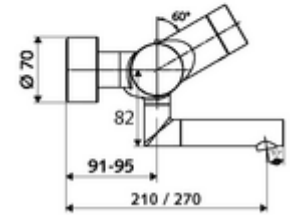

### Teslimat kapsamı

- Kızılötesi sensör sıva üstü lavabo armatürü
  - Pil bölmesi 6 V (entegre)
  - EN 1111 uyarınca ThermoProtect termostat, kilidi açılabilir/kilitlenebilir sıcaklık kilidi 38 °C, soğuk su beslemesi kesildiğinde haşlanma koruması
  - Akış regülatörlü döndürülebilir çıkış (kilitlenebilir)
  - SWS Veri yolu genişletici kablosuz bağlantı BE-F VITUS
  - Kızılötesi sensör elektronik, programlanabilir
  - 2 çekvalf (EN 1717: EB)
  - 6V ön filtreli selenoid valf
- 2 S bağlantı ve rozet (derinlik ayarlı)