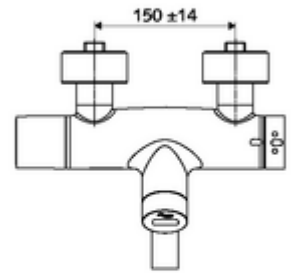

### Teslimat kapsamı

- Kızılötesi sensör sıva üstü lavabo armatürü
  - Pil bölmesi 6 V (entegre)
  - EN 1111 uyarınca ThermoProtect termostat, kilidi açılabilir/kilitlenebilir sıcaklık kilidi 38 °C, soğuk su beslemesi kesildiğinde haşlanma koruması
  - Akış regülatörlü döndürülebilir çıkış (kilitlenebilir)
  - SWS Veri yolu genişletici kablosuz bağlantı BE-F VITUS
  - Kızılötesi sensör elektronik, programlanabilir
  - 2 çekvalf (EN 1717: EB)
  - 6V ön filtreli selenoid valf
- 2 S bağlantı ve rozet (derinlik ayarlı)