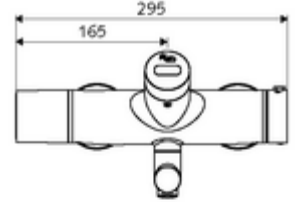

### Teslimat kapsamı

- Kızılötesi sensör sıva üstü lavabo armatürü
  - Pil bölmesi 6 V (entegre)
  - EN 1111 uyarınca ThermoProtect termostat, kilidi açılabilir/kilitlenebilir sıcaklık kilidi 38 °C, soğuk su beslemesi kesildiğinde haşlanma koruması
  - Akış regülatörlü döndürülebilir çıkış (kilitlenebilir)
  - SWS Veri yolu genişletici kablosuz bağlantı BE-F VITUS
  - Kızılötesi sensör elektronik, programlanabilir
  - 2 çekvalf (EN 1717: EB)
  - 6V ön filtreli selenoid valf
- 2 S bağlantı ve rozet (derinlik ayarlı)