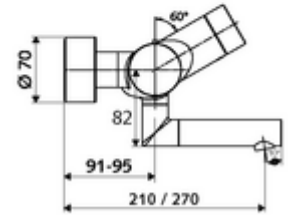

### Teslimat kapsamı

- Kızılötesi sensör sıva üstü lavabo armatürü
  - Pil bölmesi 6 V (entegre)
  - EN 1111 uyarınca ThermoProtect termostat, kilidi açılabilir/kilitlenebilir sıcaklık kilidi 38 °C, soğuk su beslemesi kesildiğinde haşlanma koruması
  - Akış regülatörlü döndürülebilir çıkış (kilitlenebilir)
  - SWS Veri yolu genişletici kablosuz bağlantı BE-F VITUS
  - Kızılötesi sensör elektronik, programlanabilir
  - 2 çekvalf (EN 1717: EB)
  - 6V ön filtreli selenoid valf
- 2 S bağlantı ve rozet (derinlik ayarlı)