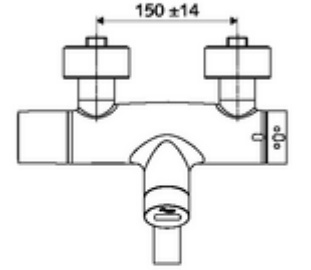

ürün numarası: 00 240 06 99

Karma su, ThermoProtect termostat

Kızılötesi sensör kumandalı. Pille işletim. SWS su yönetim sistemine ağ kurmak için entegre SWS veri yolu genişletici kablosuz bağlantı BE-F VITUS dahil.

Teslimat kapsamı

- Kızılötesi sensör sıva üstü lavabo armatürü
 - Pil bölmesi 6 V (entegre)
 - EN 1111 uyarınca ThermoProtect termostat, kilidi açılabilir/kilitlenebilir sıcaklık kilidi 38 °C, soğuk su beslemesi kesildiğinde haşlanma koruması
 - Akış regülatörlü döndürülebilir çıkış (kilitlenebilir)
 - SWS Veri yolu genişletici kablosuz bağlantı BE-F VITUS
 - Kızılötesi sensör elektronik, programlanabilir
 - 2 çekvalf (EN 1717: EB)
 - 6V ön filtreli selenoid valf
- 2 S bağlantı ve rozet (derinlik ayarlı)