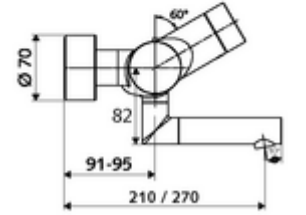

ürün numarası: 00 240 06 99

Karma su, ThermoProtect termostat

Kızılötesi sensör kumandalı. Pille işletim. SWS su yönetim sistemine ağ kurmak için entegre SWS veri yolu genişletici kablosuz bağlantı BE-F VITUS dahil.

Teslimat kapsamı

- Kızılötesi sensör sıva üstü lavabo armatürü
 - Pil bölmesi 6 V (entegre)
 - EN 1111 uyarınca ThermoProtect termostat, kilidi açılabilir/kilitlenebilir sıcaklık kilidi 38 °C, soğuk su beslemesi kesildiğinde haşlanma koruması
 - Akış regülatörlü döndürülebilir çıkış (kilitlenebilir)
 - SWS Veri yolu genişletici kablosuz bağlantı BE-F VITUS
 - Kızılötesi sensör elektronik, programlanabilir
 - 2 çekvalf (EN 1717: EB)
 - 6V ön filtreli selenoid valf
- 2 S bağlantı ve rozet (derinlik ayarlı)