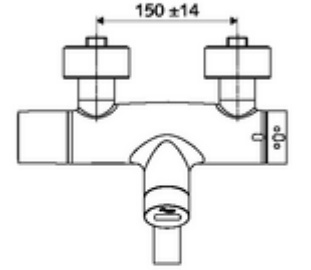

ürün numarası: 00 237 06 99

Karma su, ThermoProtect termostat

Kızılötesi sensör kumandalı. Pille işletim. SWS su yönetim sistemine ağ kurmak için entegre SWS veri yolu genişletici kablosuz bağlantı BE-F VITUS dahil.

Teslimat kapsamı

- Kızılötesi sensör sıva üstü lavabo armatürü
 - Pil bölmesi 6 V (entegre)
 - EN 1111 uyarınca ThermoProtect termostat, kilidi açılabilir/kilitlenebilir sıcaklık kilidi 38 °C, soğuk su beslemesi kesildiğinde haşlanma koruması
 - Akış regülatörlü döndürülebilir çıkış (kilitlenebilir)
 - SWS Veri yolu genişletici kablosuz bağlantı BE-F VITUS
 - Kızılötesi sensör elektronik, programlanabilir
 - 2 çekvalf (EN 1717: EB)
 - 6V ön filtreli selenoid valf
- 2 S bağlantı ve rozet (derinlik ayarlı)