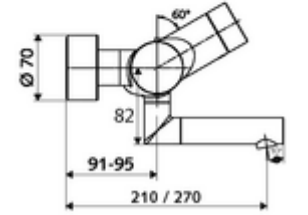

ürün numarası: 00 237 06 99

Karma su, ThermoProtect termostat

Kızılötesi sensör kumandalı. Pille işletim. SWS su yönetim sistemine ağ kurmak için entegre SWS veri yolu genişletici kablosuz bağlantı BE-F VITUS dahil.

Teslimat kapsamı

- Kızılötesi sensör sıva üstü lavabo armatürü
 - Pil bölmesi 6 V (entegre)
 - EN 1111 uyarınca ThermoProtect termostat, kilidi açılabilir/kilitlenebilir sıcaklık kilidi 38 °C, soğuk su beslemesi kesildiğinde haşlanma koruması
 - Akış regülatörlü döndürülebilir çıkış (kilitlenebilir)
 - SWS Veri yolu genişletici kablosuz bağlantı BE-F VITUS
 - Kızılötesi sensör elektronik, programlanabilir
 - 2 çekvalf (EN 1717: EB)
 - 6V ön filtreli selenoid valf
- 2 S bağlantı ve rozet (derinlik ayarlı)