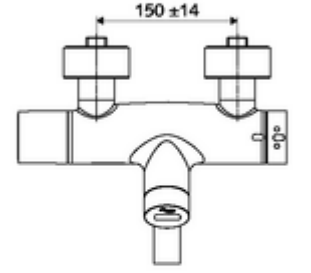

### Teslimat kapsamı

- Kızılötesi sensör sıva üstü lavabo armatürü
  - Pil bölmesi 6 V (entegre)
  - EN 1111 uyarınca ThermoProtect termostat, kilidi açılabilir/kilitlenebilir sıcaklık kilidi 38 °C, soğuk su beslemesi kesildiğinde haşlanma koruması
  - Akış regülatörlü döndürülebilir çıkış (kilitlenebilir)
  - SWS Veri yolu genişletici kablosuz bağlantı BE-F VITUS
  - Kızılötesi sensör elektronik, programlanabilir
  - 2 çekvalf (EN 1717: EB)
  - 6V ön filtreli selenoid valf
- 2 S bağlantı ve rozet (derinlik ayarlı)