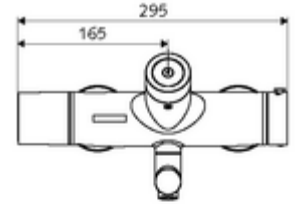

Teslimat kapsamı

- Elektronik zaman ayarlı sıva üstü lavabo armatürü
  - Pil bölmesi 6 V (entegre)
  - EN 1111 uyarınca ThermoProtect termostat, kilidi açılabilir/kilitlenebilir sıcaklık kilidi 38 °C, soğuk su beslemesi kesildiğinde haşlanma koruması
  - CVD-Touch-Elektronik, programlanabilir, su sıçraması ve su jetine karşı koruma IP65
  - Akış regülatörlü döndürülebilir çıkış (kilitlenebilir)
  - SWS Veri yolu genişletici kablosuz bağlantı BE-F VITUS
  - 2 çekvalf (EN 1717: EB)
  - 6V ön filtreli selenoid valf
- 4x AA alkali pil 1,5 V
- 2 S bağlantı ve rozet (derinlik ayarlı)

Teknik veriler

- SWS/SSC ile ayar seçenekleri
  - Çalıştırma gücü (hafif / orta / ağır)
  - Manuel programlama (Kapalı / Açık)
  - Maks. çalışma süresi (1 - 950 s)
  - Durgunluk deşarjı (Kapalı / 1 - 1000 s, son deşarjdan sonra her 1 - 250 h / her 1- 250 h)
  - Çalıştırma kilit süresi (Kapalı / 1 - 255 s, Timeout 1 - 2000 min)
- Manuel programlama ile ayar seçenekleri
  - Maks. çalışma süresi (4 - 120 s, 10 program kademesi)
  - Durgunluk deşarjı (Kapalı / 20 s, her 24 h)
- S_Durchfluss: 5 l/min
- Collection_Root_Attribute_71: 1,0 - 5,0 bar
- Collection_Root_Attribute_71: 8 bar
- Maks. işletim sıcaklığı: 70 °C (80 °C termal dezenfeksiyon için)
- Bağlantı: 2x DN 15 G 1/2 AG
- Malzeme: Çıkış Pirinç, içme suyu yönetmeliğine uygun, Mahfaza Pirinç, içme suyu yönetmeliğine uygun
- Yüzey: Krom
- 330 mm
- Sertifikalar: Belgaqua

null

- : 5,48 kg/Adet
- : 1

SWS Server

Makale numarası.: 00 500 00 99

S-Anschlussset mit Vorabsperrung

Makale numarası.: 23 775 00 99

Waschtischablaufgarnitur OPEN

Makale numarası.: 02 002 06 99

veya