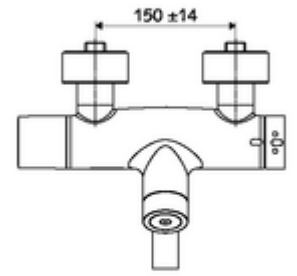

Teslimat kapsamı

- Elektronik zaman ayarlı sıva üstü lavabo armatürü
 - Pil bölmesi 6 V (entegre)
 - EN 1111 uyarınca ThermoProtect termostat, kilidi açılabilir/kilitlenebilir sıcaklık kilidi 38 °C, soğuk su beslemesi kesildiğinde haşlanma koruması
 - CVD-Touch-Elektronik, programlanabilir, su sıçraması ve su jetine karşı koruma IP65
 - Akış regülatörlü döndürülebilir çıkış (kilitlenebilir)
 - SWS Veri yolu genişletici kablosuz bağlantı BE-F VITUS
 - 2 çekvalf (EN 1717: EB)
 - 6V ön filtreli selenoid valf
- 4x AA alkali pil 1,5 V
- 2 S bağlantı ve rozet (derinlik ayarlı)

Teknik veriler

- SWS/SSC ile ayar seçenekleri
 - Çalıştırma gücü (hafif / orta / ağır)
 - Manuel programlama (Kapalı / Açık)
 - Maks. çalışma süresi (1 - 950 s)
 - Durgunluk deşarjı (Kapalı / 1 - 1000 s, son deşarjdan sonra her 1 - 250 h / her 1- 250 h)
 - Çalıştırma kilit süresi (Kapalı / 1 - 255 s, Timeout 1 - 2000 min)
- Manuel programlama ile ayar seçenekleri
 - Maks. çalışma süresi (4 - 120 s, 10 program kademesi)
 - Durgunluk deşarjı (Kapalı / 20 s, her 24 h)
- S_Durchfluss: 5 l/min
- Collection_Root_Attribute_71: 1,0 - 5,0 bar
- Collection_Root_Attribute_71: 8 bar
- Maks. işletim sıcaklığı: 70 °C (80 °C termal dezenfeksiyon için)
- Bağlantı: 2x DN 15 G 1/2 AG
- Malzeme: Çıkış Pirinç, içme suyu yönetmeliğine uygun, Mahfaza Pirinç, içme suyu yönetmeliğine uygun
- Yüzey: Krom
- 330 mm
- Sertifikalar: Belgaqua

null

- : 5,48 kg/Adet
- : 1

SWS Server

Makale numarası.: 00 500 00 99

S-Anschlussset mit Vorabsperrung

Makale numarası.: 23 775 00 99

Waschtischablaufgarnitur OPEN

Makale numarası.: 02 002 06 99