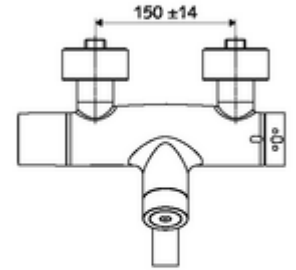

Teslimat kapsamı

- Elektronik zaman ayarlı sıva üstü lavabo armatürü
  - Pil bölmesi 6 V (entegre)
  - EN 1111 uyarınca ThermoProtect termostat, kilidi açılabilir/kilitlenebilir sıcaklık kilidi 38 °C, soğuk su beslemesi kesildiğinde haşlanma koruması
  - CVD-Touch-Elektronik, programlanabilir, su sıçraması ve su jetine karşı koruma IP65
  - Akış regülatörlü döndürülebilir çıkış (kilitlenebilir)
  - SWS Veri yolu genişletici kablosuz bağlantı BE-F VITUS
  - 2 çekvalf (EN 1717: EB)
  - 6V ön filtreli selenoid valf
- 4x AA alkali pil 1,5 V
- 2 S bağlantı ve rozet (derinlik ayarlı)

Teknik veriler

- SWS/SSC ile ayar seçenekleri
  - Çalıştırma gücü (hafif / orta / ağır)
  - Manuel programlama (Kapalı / Açık)
  - Maks. çalışma süresi (1 - 950 s)
  - Durgunluk deşarjı (Kapalı / 1 - 1000 s, son deşarjdan sonra her 1 - 250 h / her 1- 250 h)
  - Çalıştırma kilit süresi (Kapalı / 1 - 255 s, Timeout 1 - 2000 min)
- Manuel programlama ile ayar seçenekleri
  - Maks. çalışma süresi (4 - 120 s, 10 program kademesi)
  - Durgunluk deşarjı (Kapalı / 20 s, her 24 h)
- Debi: 5 l/min
- Collection_Root_Attribute_71: 1,0 - 5,0 bar
- Collection_Root_Attribute_71: 8 bar
- Maks. işletim sıcaklığı: 70 °C (80 °C termal dezenfeksiyon için)
- Bağlantı: 2x DN 15 G 1/2 AG
- Malzeme: Çıkış Piriç, içme suyu yönetmeliğine uygun, Mahfaza Piriç, içme suyu yönetmeliğine uygun
- Yüzey: Krom
- 330 mm
- Sertifikalar: Belgaqua

null

- : 5,48 kg/Adet
- : 1

SWS Server

Makale numarası.: 00 500 00 99

Waschtischablaufgarnitur OPEN

Makale numarası.: 23 775 00 99

Makale numarası.: 02 002 06 99 veya