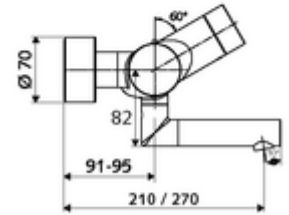

ürün numarası: 00 212 06 99

Aufputz-Waschtisch-Armatur VITUS VW-C-T Karma su, ThermoProtect termostat

Otomatik kapanmalı CVD-Touch elektroniği ile tetiklenir. Pille işletim. SWS su yönetim sistemine ağ kurmak için entegre SWS veri yolu genişletici kablosuz bağlantı BE-F VITUS dahil.

Teslimat kapsamı

- Elektronik zaman ayarlı sıva üstü lavabo armatürü
  - Pil bölmesi 6 V (entegre)
  - EN 1111 uyarınca ThermoProtect termostat, kilidi açılabilir/kilitlenebilir sıcaklık kilidi 38 °C, soğuk su beslemesi kesildiğinde haşlanma koruması
  - CVD-Touch-Elektronik, programlanabilir, su sıçraması ve su jetine karşı koruma IP65
  - Akış regülatörlü döndürülebilir çıkış (kilitlenebilir)
  - SWS Veri yolu genişletici kablosuz bağlantı BE-F VITUS
  - 2 çekvalf (EN 1717: EB)
  - 6V ön filtreli selenoid valf
- 4x AA alkali pil 1,5 V
- 2 S bağlantı ve rozet (derinlik ayarlı)

Teknik veriler

- SWS/SSC ile ayar seçenekleri
  - Çalıştırma gücü (hafif / orta / ağır)
  - Manuel programlama (Kapalı / Açık)
  - Maks. çalışma süresi (1 - 950 s)
  - Durgunluk deşarjı (Kapalı / 1 - 1000 s, son deşarjdan sonra her 1 - 250 h / her 1- 250 h)
  - Çalıştırma kilit süresi (Kapalı / 1 - 255 s, Timeout 1 - 2000 min)
- Manuel programlama ile ayar seçenekleri
  - Maks. çalışma süresi (4 - 120 s, 10 program kademesi)
  - Durgunluk deşarjı (Kapalı / 20 s, her 24 h)
- S_Durchfluss: 5 l/min
- Collection_Root_Attribute_71: 1,0 - 5,0 bar
- Collection_Root_Attribute_71: 8 bar
- Maks. işletim sıcaklığı: 70 °C (80 °C termal dezenfeksiyon için)
- Bağlantı: 2x DN 15 G 1/2 AG
- Malzeme: Çıkış Pirinç, içme suyu yönetmeliğine uygun, Mahfaza Pirinç, içme suyu yönetmeliğine uygun
- Yüzey: Krom
- 270 mm
- Sertifikalar: PA-IX 28575/IO, Belgaqua
- null: 0

null

- : 5,32 kg/Adet
- : 1

SWS Server

Makale numarası.: 00 500 00 99

S-Anschlussset mit Vorabsperrung

Makale numarası.: 23 775 00 99