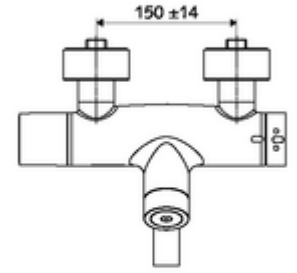

ürün numarası: 00 212 06 99

Karma su, ThermoProtect termostat

Otomatik kapanmalı CVD-Touch elektroniği ile tetiklenir. Pille işletim. SWS su yönetim sistemine ağ kurmak için entegre SWS veri yolu genişletici kablosuz bağlantı BE-F VITUS dahil.

Teslimat kapsamı

- Elektronik zaman ayarlı sıva üstü lavabo armatürü
 - Pil bölmesi 6 V (entegre)
 - EN 1111 uyarınca ThermoProtect termostat, kilidi açılabilir/kilitlenebilir sıcaklık kilidi 38 °C, soğuk su beslemesi kesildiğinde haşlanma koruması
 - CVD-Touch-Elektronik, programlanabilir, su sıçraması ve su jetine karşı koruma IP65
 - Akış regülatörlü döndürülebilir çıkış (kilitlenebilir)
 - SWS Veri yolu genişletici kablosuz bağlantı BE-F VITUS
 - 2 çekvalf (EN 1717: EB)
 - 6V ön filtreli selenoid valf
- 4x AA alkali pil 1,5 V
- 2 S bağlantı ve rozet (derinlik ayarlı)

Teknik veriler

- SWS/SSC ile ayar seçenekleri
 - Çalıştırma gücü (hafif / orta / ağır)
 - Manuel programlama (Kapalı / Açık)
 - Maks. çalışma süresi (1 - 950 s)
 - Durgunluk deşarjı (Kapalı / 1 - 1000 s, son deşarjdan sonra her 1 - 250 h / her 1- 250 h)
 - Çalıştırma kilit süresi (Kapalı / 1 - 255 s, Timeout 1 - 2000 min)
- Manuel programlama ile ayar seçenekleri
 - Maks. çalışma süresi (4 - 120 s, 10 program kademesi)
 - Durgunluk deşarjı (Kapalı / 20 s, her 24 h)
- Debi: 5 l/min
- Collection_Root_Attribute_71: 1,0 - 5,0 bar
- Collection_Root_Attribute_71: 8 bar
- Maks. işletim sıcaklığı: 70 °C (80 °C termal dezenfeksiyon için)
- Bağlantı: 2x DN 15 G 1/2 AG
- Malzeme: Çıkış Pirinç, içme suyu yönetmeliğine uygun, Mahfaza Pirinç, içme suyu yönetmeliğine uygun
- Yüzey: Krom
- 270 mm
- Sertifikalar: PA-IX 28575/IO, Belgaqua
- null: O