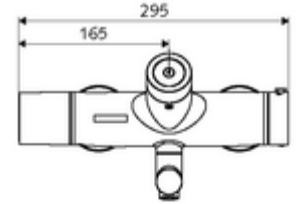

Teslimat kapsamı

- Elektronik zaman ayarlı sıva üstü lavabo armatürü
 - Pil bölmesi 6 V (entegre)
 - EN 1111 uyarınca ThermoProtect termostat, kilidi açılabilir/kilitlenebilir sıcaklık kilidi 38 °C, soğuk su beslemesi kesildiğinde haşlanma koruması
 - CVD-Touch-Elektronik, programlanabilir, su sıçraması ve su jetine karşı koruma IP65
 - Akış regülatörlü döndürülebilir çıkış (kilitlenebilir)
 - SWS Veri yolu genişletici kablosuz bağlantı BE-F VITUS
 - 2 çekvalf (EN 1717: EB)
 - 6V ön filtreli selenoid valf
- 4x AA alkali pil 1,5 V
- 2 S bağlantı ve rozet (derinlik ayarlı)