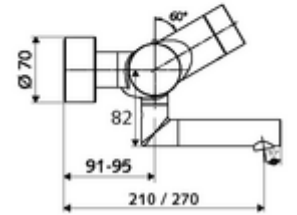

Teslimat kapsamı

- Elektronik zaman ayarlı sıva üstü lavabo armatürü
 - Pil bölmesi 6 V (entegre)
 - EN 1111 uyarınca ThermoProtect termostat, kilidi açılabilir/kilitlenebilir sıcaklık kilidi 38 °C, soğuk su beslemesi kesildiğinde haşlanma koruması
 - CVD-Touch-Elektronik, programlanabilir, su sıçraması ve su jetine karşı koruma IP65
 - Akış regülatörlü döndürülebilir çıkış (kilitlenebilir)
 - SWS Veri yolu genişletici kablosuz bağlantı BE-F VITUS
 - 2 çekvalf (EN 1717: EB)
 - 6V ön filtreli selenoid valf
- 4x AA alkali pil 1,5 V
- 2 S bağlantı ve rozet (derinlik ayarlı)