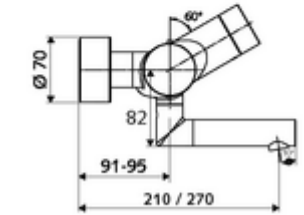

ürün numarası: 00 211 06 99

Karma su, ThermoProtect termostat

Otomatik kapanmalı CVD-Touch elektroniği ile tetiklenir. Pille işletim. SWS su yönetim sistemine ağ kurmak için entegre SWS veri yolu genişletici kablosuz bağlantı BE-F VITUS dahil.

Teslimat kapsamı

- Elektronik zaman ayarlı sıva üstü lavabo armatürü
  - Pil bölmesi 6 V (entegre)
  - EN 1111 uyarınca ThermoProtect termostat, kilidi açılabilir/kilitlenebilir sıcaklık kilidi 38 °C, soğuk su beslemesi kesildiğinde haşlanma koruması
  - CVD-Touch-Elektronik, programlanabilir, su sıçraması ve su jetine karşı koruma IP65
  - Akış regülatörlü döndürülebilir çıkış (kilitlenebilir)
  - SWS Veri yolu genişletici kablosuz bağlantı BE-F VITUS
  - 2 çekvalf (EN 1717: EB)
  - 6V ön filtreli selenoid valf
- 4x AA alkali pil 1,5 V
- 2 S bağlantı ve rozet (derinlik ayarlı)

Teknik veriler

- SWS/SSC ile ayar seçenekleri
  - Çalıştırma gücü (hafif / orta / ağır)
  - Manuel programlama (Kapalı / Açık)
  - Maks. çalışma süresi (1 - 950 s)
  - Durgunluk deşarjı (Kapalı / 1 - 1000 s, son deşarjdan sonra her 1 - 250 h / her 1- 250 h)
  - Çalıştırma kilit süresi (Kapalı / 1 - 255 s, Timeout 1 - 2000 min)
- Manuel programlama ile ayar seçenekleri
  - Maks. çalışma süresi (4 - 120 s, 10 program kademesi)
  - Durgunluk deşarjı (Kapalı / 20 s, her 24 h)
- Debi: 5 l/min
- Collection_Root_Attribute_71: 1,0 - 5,0 bar
- Collection_Root_Attribute_71: 8 bar
- Maks. işletim sıcaklığı: 70 °C (80 °C termal dezenfeksiyon için)
- Bağlantı: 2x DN 15 G 1/2 AG
- Malzeme: Çıkış Pirinç, içme suyu yönetmeliğine uygun, Mahfaza Pirinç, içme suyu yönetmeliğine uygun
- Yüzey: Krom
- 210 mm
- Sertifikalar: PA-IX 28575/IO, Belgaqua
- null: O

null

- : 5,15 kg/Adet
- : 1

SWS Server

Makale numarası.: 00 500 00 99

Makale numarası.: 23 775 00 99