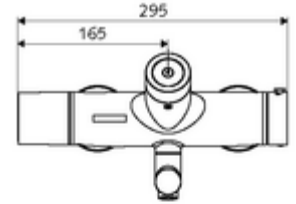

Teslimat kapsamı

- Elektronik zaman ayarlı sıva üstü lavabo armatürü
  - Pil bölmesi 6 V (entegre)
  - EN 1111 uyarınca ThermoProtect termostat, kilidi açılabilir/kilitlenebilir sıcaklık kilidi 38 °C, soğuk su beslemesi kesildiğinde haşlanma koruması
  - CVD-Touch-Elektronik, programlanabilir, su sıçraması ve su jetine karşı koruma IP65
  - Akış regülatörlü döndürülebilir çıkış (kilitlenebilir)
  - SWS Veri yolu genişletici kablosuz bağlantı BE-F VITUS
  - 2 çekvalf (EN 1717: EB)
  - 6V ön filtreli selenoid valf
- 4x AA alkali pil 1,5 V
- 2 S bağlantı ve rozet (derinlik ayarlı)

Teknik veriler

- SWS/SSC ile ayar seçenekleri
  - Çalıştırma gücü (hafif / orta / ağır)
  - Manuel programlama (Kapalı / Açık)
  - Maks. çalışma süresi (1 - 950 s)
  - Durgunluk deşarjı (Kapalı / 1 - 1000 s, son deşarjdan sonra her 1 - 250 h / her 1- 250 h)
  - Çalıştırma kilit süresi (Kapalı / 1 - 255 s, Timeout 1 - 2000 min)
- Manuel programlama ile ayar seçenekleri
  - Maks. çalışma süresi (4 - 120 s, 10 program kademesi)
  - Durgunluk deşarjı (Kapalı / 20 s, her 24 h)
- S_Durchfluss: 5 l/min
- Collection_Root_Attribute_71: 1,0 - 5,0 bar
- Collection_Root_Attribute_71: 8 bar
- Maks. işletim sıcaklığı: 70 °C (80 °C termal dezenfeksiyon için)
- Bağlantı: 2x DN 15 G 1/2 AG
- Malzeme: Çıkış Pirinç, içme suyu yönetmeliğine uygun, Mahfaza Pirinç, içme suyu yönetmeliğine uygun
- Yüzey: Krom
- 330 mm
- Sertifikalar: Belgaqua

null

- : 5,57 kg/Adet
- : 1

SWS Server

Makale numarası.: 00 500 00 99

S-Anschluss mit Vorabsperrung

Makale numarası.: 23 775 00 99

Waschtischablaufgarnitur OPEN

Makale numarası.: 02 002 06 99

veya