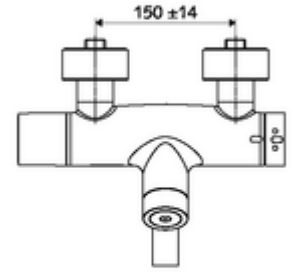

Teslimat kapsamı

- Elektronik zaman ayarlı sıva üstü lavabo armatürü
 - Pil bölmesi 6 V (entegre)
 - EN 1111 uyarınca ThermoProtect termostat, kilidi açılabilir/kilitlenebilir sıcaklık kilidi 38 °C, soğuk su beslemesi kesildiğinde haşlanma koruması
 - CVD-Touch-Elektronik, programlanabilir, su sıçraması ve su jetine karşı koruma IP65
 - Akış regülatörlü döndürülebilir çıkış (kilitlenebilir)
 - SWS Veri yolu genişletici kablosuz bağlantı BE-F VITUS
 - 2 çekvalf (EN 1717: EB)
 - 6V ön filtreli selenoid valf
- 4x AA alkali pil 1,5 V
- 2 S bağlantı ve rozet (derinlik ayarlı)

Teknik veriler

- SWS/SSC ile ayar seçenekleri
 - Çalıştırma gücü (hafif / orta / ağır)
 - Manuel programlama (Kapalı / Açık)
 - Maks. çalışma süresi (1 - 950 s)
 - Durgunluk deşarjı (Kapalı / 1 - 1000 s, son deşarjdan sonra her 1 - 250 h / her 1- 250 h)
 - Çalıştırma kilit süresi (Kapalı / 1 - 255 s, Timeout 1 - 2000 min)
- Manuel programlama ile ayar seçenekleri
 - Maks. çalışma süresi (4 - 120 s, 10 program kademesi)
 - Durgunluk deşarjı (Kapalı / 20 s, her 24 h)
- S_Durchfluss: 5 l/min
- Collection_Root_Attribute_71: 1,0 - 5,0 bar
- Collection_Root_Attribute_71: 8 bar
- Maks. işletim sıcaklığı: 70 °C (80 °C termal dezenfeksiyon için)
- Bağlantı: 2x DN 15 G 1/2 AG
- Malzeme: Çıkış Pirinç, içme suyu yönetmeliğine uygun, Mahfaza Pirinç, içme suyu yönetmeliğine uygun
- Yüzey: Krom
- 330 mm
- Sertifikalar: Belgaqua

null

- : 5,57 kg/Adet
- : 1

SWS Server

Makale numarası.: 00 500 00 99

S-Anschluss mit Vorabsperrung

Makale numarası.: 23 775 00 99

Waschtischablaufgarnitur OPEN

Makale numarası.: 02 002 06 99