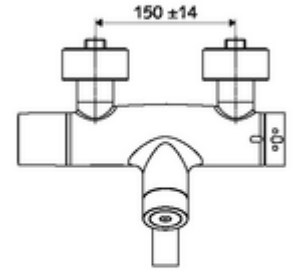

Teslimat kapsamı

- Elektronik zaman ayarlı sıva üstü lavabo armatürü
 - Pil bölmesi 6 V (entegre)
 - EN 1111 uyarınca ThermoProtect termostat, kilidi açılabilir/kilitlenebilir sıcaklık kilidi 38 °C, soğuk su beslemesi kesildiğinde haşlanma koruması
 - CVD-Touch-Elektronik, programlanabilir, su sıçraması ve su jetine karşı koruma IP65
 - Akış regülatörlü döndürülebilir çıkış (kilitlenebilir)
 - SWS Veri yolu genişletici kablosuz bağlantı BE-F VITUS
 - 2 çekvalf (EN 1717: EB)
 - 6V ön filtreli selenoid valf
- 4x AA alkali pil 1,5 V
- 2 S bağlantı ve rozet (derinlik ayarlı)

Teknik veriler

- SWS/SSC ile ayar seçenekleri
 - Çalıştırma gücü (hafif / orta / ağır)
 - Manuel programlama (Kapalı / Açık)
 - Maks. çalışma süresi (1 - 950 s)
 - Durgunluk deşarjı (Kapalı / 1 - 1000 s, son deşarjdan sonra her 1 - 250 h / her 1- 250 h)
 - Çalıştırma kilit süresi (Kapalı / 1 - 255 s, Timeout 1 - 2000 min)
- Manuel programlama ile ayar seçenekleri
 - Maks. çalışma süresi (4 - 120 s, 10 program kademesi)
 - Durgunluk deşarjı (Kapalı / 20 s, her 24 h)
- Debi: 5 l/min
- Collection_Root_Attribute_71: 1,0 - 5,0 bar
- Collection_Root_Attribute_71: 8 bar
- Maks. işletim sıcaklığı: 70 °C (80 °C termal dezenfeksiyon için)
- Bağlantı: 2x DN 15 G 1/2 AG
- Malzeme: Çıkış Pirinç, içme suyu yönetmeliğine uygun, Mahfaza Pirinç, içme suyu yönetmeliğine uygun
- Yüzey: Krom
- 330 mm
- Sertifikalar: Belgaqua