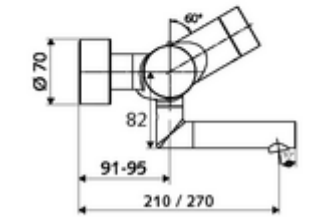

Teslimat kapsamı

- Elektronik zaman ayarlı sıva üstü lavabo armatürü
 - Pil bölmesi 6 V (entegre)
 - EN 1111 uyarınca ThermoProtect termostat, kilidi açılabilir/kilitlenebilir sıcaklık kilidi 38 °C, soğuk su beslemesi kesildiğinde haşlanma koruması
 - CVD-Touch-Elektronik, programlanabilir, su sıçraması ve su jetine karşı koruma IP65
 - Akış regülatörlü döndürülebilir çıkış (kilitlenebilir)
 - SWS Veri yolu genişletici kablosuz bağlantı BE-F VITUS
 - 2 çekvalf (EN 1717: EB)
 - 6V ön filtreli selenoid valf
- 4x AA alkali pil 1,5 V
- 2 S bağlantı ve rozet (derinlik ayarlı)