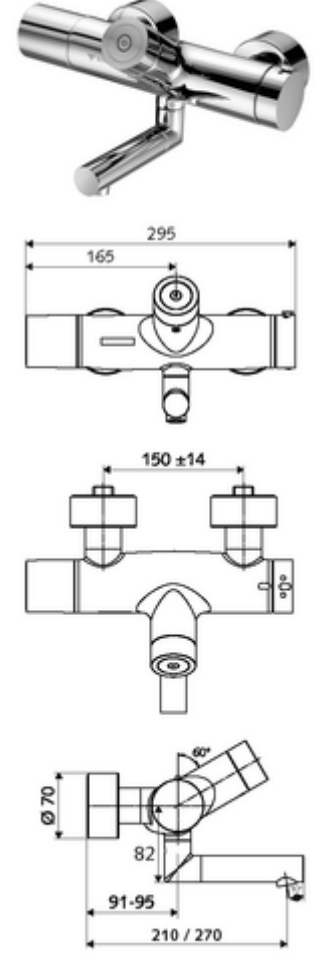

## Karma su, ThermoProtect termostat

Otomatik kapanmalı CVD-Touch elektroniği ile tetiklenir. Pille işletim. SWS su yönetim sistemine ağ kurmak için entegre SWS veri yolu genişletici kablosuz bağlantı BE-F VITUS dahil.

### Teslimat kapsamı

- Elektronik zaman ayarlı sıva üstü lavabo armatürü
  - Pil bölmesi 6 V (entegre)
  - EN 1111 uyarınca ThermoProtect termostat, kilidi açılabilir/kilitlenebilir sıcaklık kilidi 38 °C, soğuk su beslemesi kesildiğinde haşlanma koruması
  - CVD-Touch-Elektronik, programlanabilir, su sıçraması ve su jetine karşı koruma IP65
  - Akış regülatörlü döndürülebilir çıkış (kilitlenebilir)
  - SWS Veri yolu genişletici kablosuz bağlantı BE-F VITUS
  - 2 çekvalf (EN 1717: EB)
  - 6V ön filtreli selenoid valf
- 4x AA alkali pil 1,5 V
- 2 S bağlantı ve rozet (derinlik ayarlı)